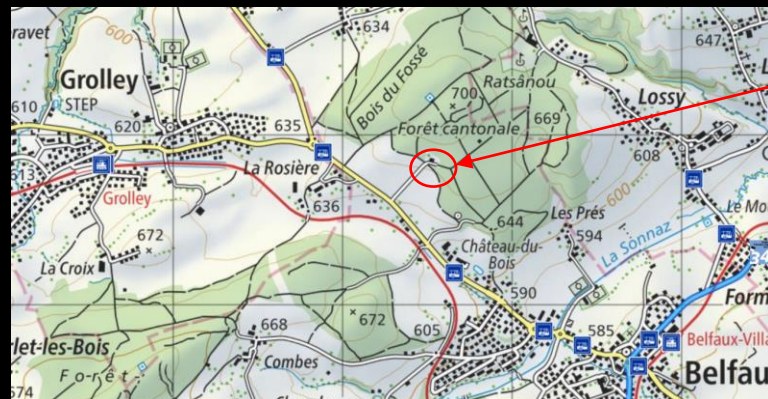

Lieu, Centre de course : Couvert à la forêt de Lossy, signalisé de la route cantonale entre Belfaux et Grolley (voir carte ci-dessous)
Ouvert dès 18h

Transport en commun : Arrêt de bus « Grolley, Rosière » à 900m du CC
Possibilité de s'annoncer par e-mail loriane.schafer@gmail.com
pour transport depuis la gare de Belfaux-Village

Centre de Course

Besammlung / WKZ : Hütte in Wald, markiert auf den Kantonalstrasse zwischen Belfaux und Grolley (siehe unten)
Offen ab 18:00 Uhr.

ÖV : Bus "Grolley, Rosière" um 900m
Auf Verlangen: Transport vom Bahnhof Belfaux-Village.
Interessenten melden sich bei loriane.schafer@gmail.com