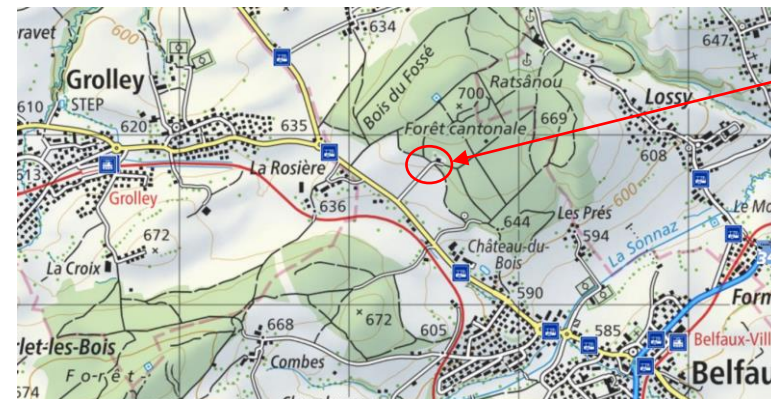

Besammlung / WKZ : Hütte in Wald, markiert auf den Kantonalstrasse zwischen Belfaux und Grolley (siehe unten)
Offen ab 18:00 Uhr.

ÖV : Bus "Grolley, Rosière" um 900m
Auf Verlangen: Transport vom Bahnhof Belfaux-Village.
Interessenten melden sich bei loriane.schafer@gmail.com

Privatverkehr : Parkplatz beim WKZ. Bitte Fahrzeuge gut ausnutzen

Karte : Lossy, 1:10'000, Frühling 2022

Bahnleger : Sébastien Kessler

Anmeldung : Auf <http://www.entry.picoevents.ch> bis Mittwoch 22.11.2023, 23.59 Uhr

Startgeld : Fr. 10.- per Teilnehmer, Voraus Zahlung auf anmelden.

Bahnen : Lang, mittel, kurz

Posten : SI-Air ist aktiviert.

Massenstart : Um 19:00 Uhr

Start und Ziel: In der Nähe des WKZ

Kleiderdepot : Beim WKZ

Auskunft : Loriane Schafer loriane.schafer@gmail.com

Wettkampfbüro