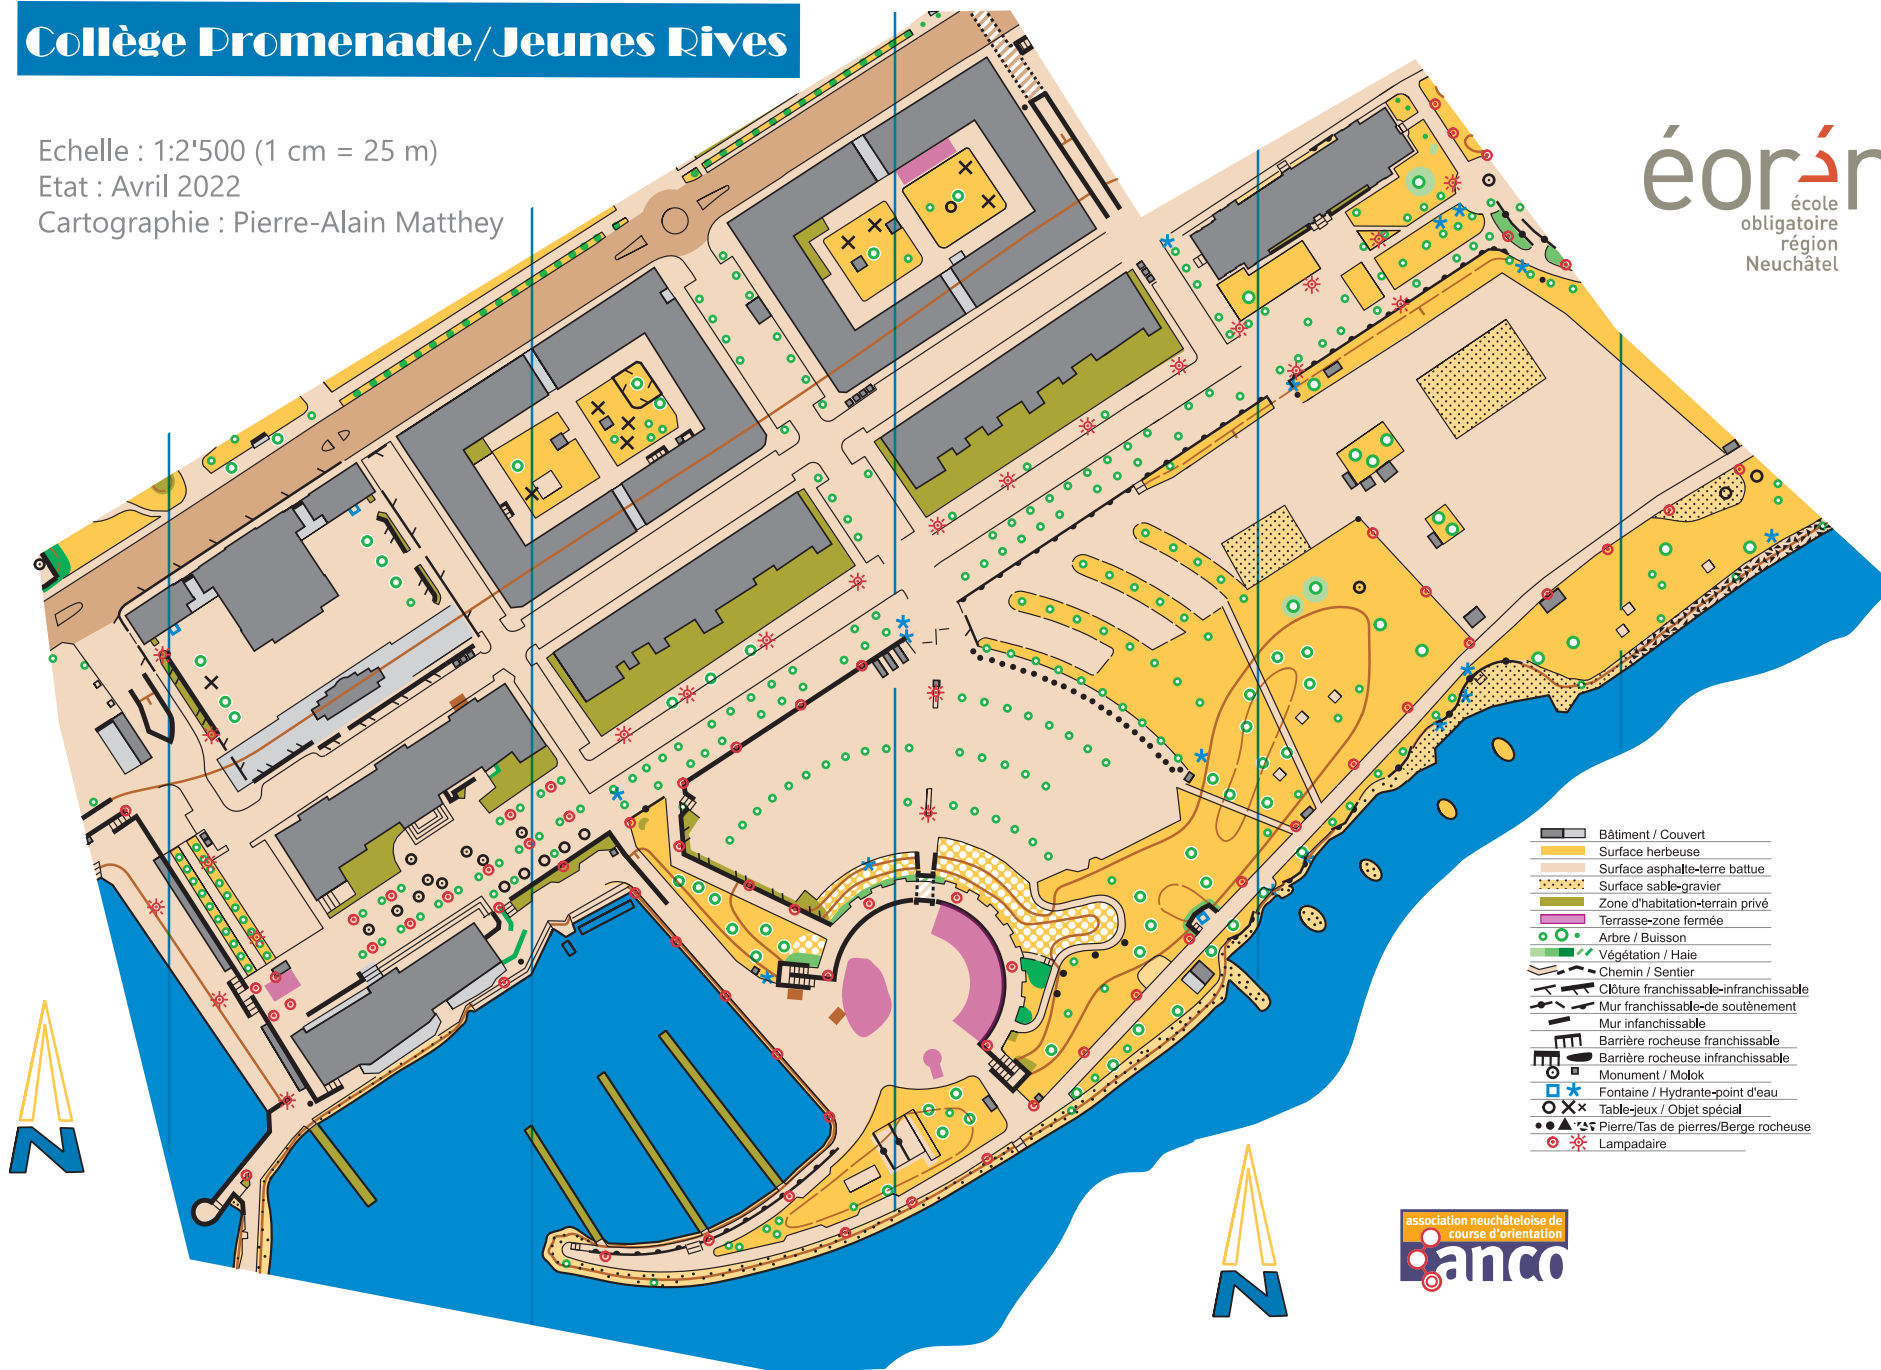

# Collège Promenade/Jeunes Rives

Echelle : 1:2'500 (1 cm = 25 m)

Etat : Avril 2022

Cartographie : Pierre-Alain Matthey

éorin  
école  
obligatoire  
région  
Neuchâtel

- Bâtiment / Couvert
- Surface herbeuse
- Surface asphalte-terre battue
- Surface sable-gravier
- Zone d'habitation-terrain privé
- Terrasse-zone fermée
- Arbre / Buisson
- Végétation / Haie
- Chemin / Sentier
- Clôture franchissable-infranchissable
- Mur franchissable-de soutènement
- Mur infranchissable
- Barrière rocheuse franchissable
- Barrière rocheuse infranchissable
- Monument / Molok
- Fontaine / Hydrante-point d'eau
- Table-jeux / Objet spécial
- Pierre/Tas de pierres/Berge rocheuse
- Lampadaire