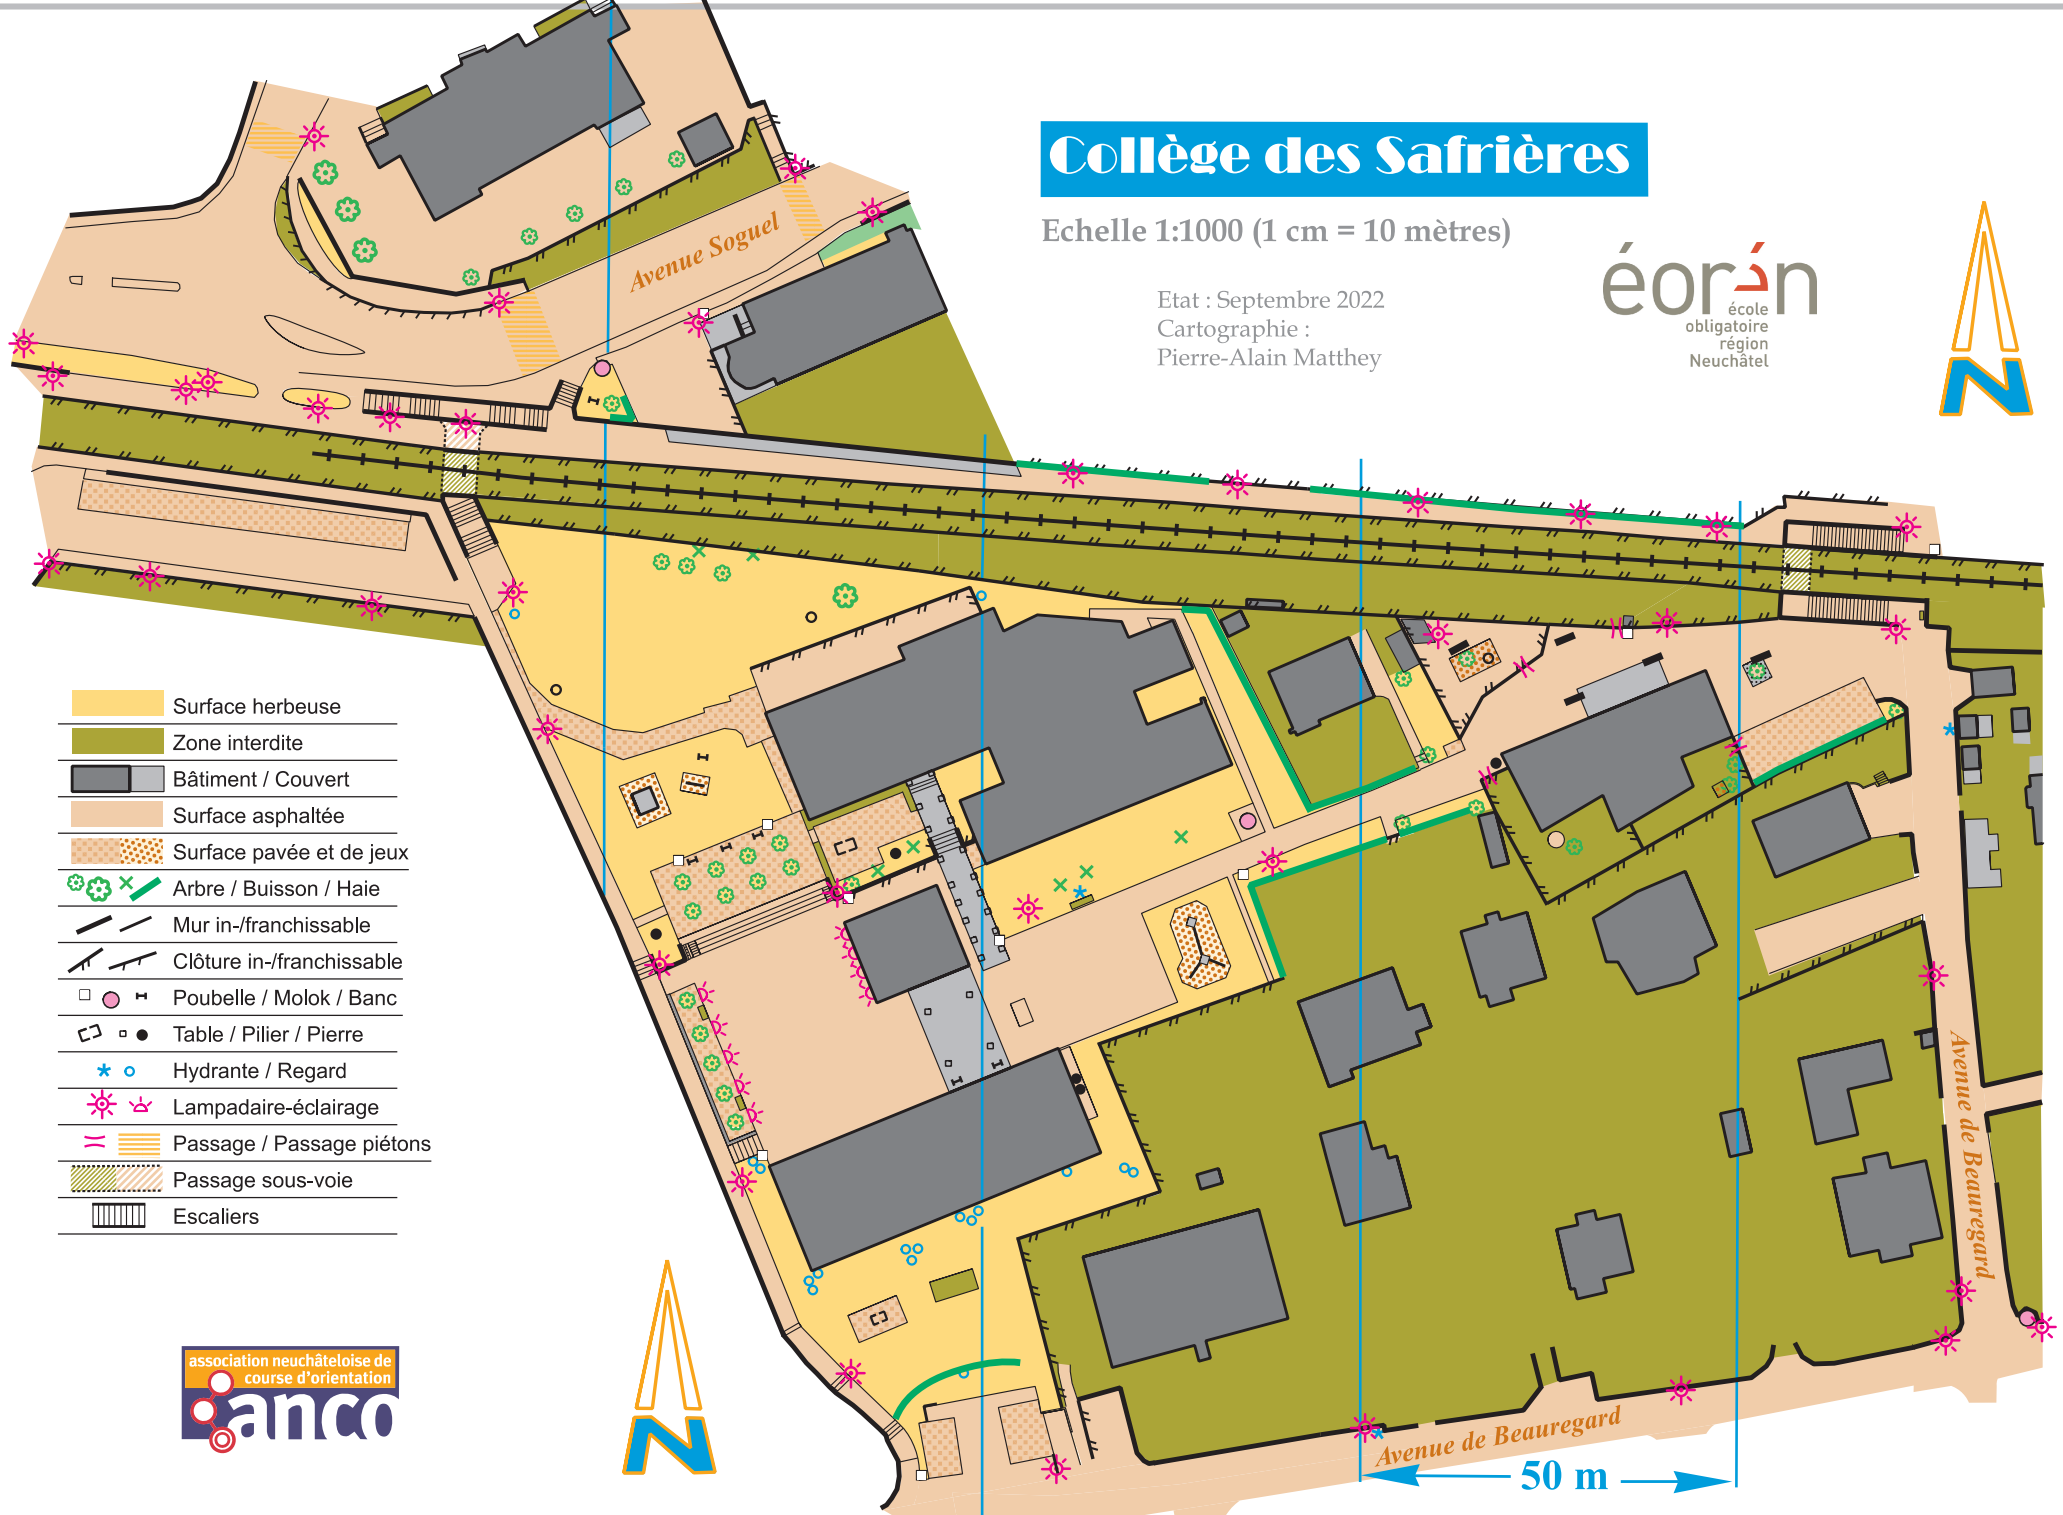

Collège des Safrières

Echelle 1:1000 (1 cm = 10 mètres)

Etat : Septembre 2022
Cartographie :
Pierre-Alain Matthey

éorín
école
obligatoire
région
Neuchâtel

- Surface herbeuse
- Zone interdite
- Bâtiment / Couvert
- Surface asphaltée
- Surface pavée et de jeux
- Arbre / Buisson / Haie
- Mur in-/franchissable
- Clôture in-/franchissable
- Poubelle / Molok / Banc
- Table / Pilier / Pierre
- Hydrante / Regard
- Lampadaire-éclairage
- Passage / Passage piétons
- Passage sous-voie
- Escaliers

Avenue de Beauregard
50 m