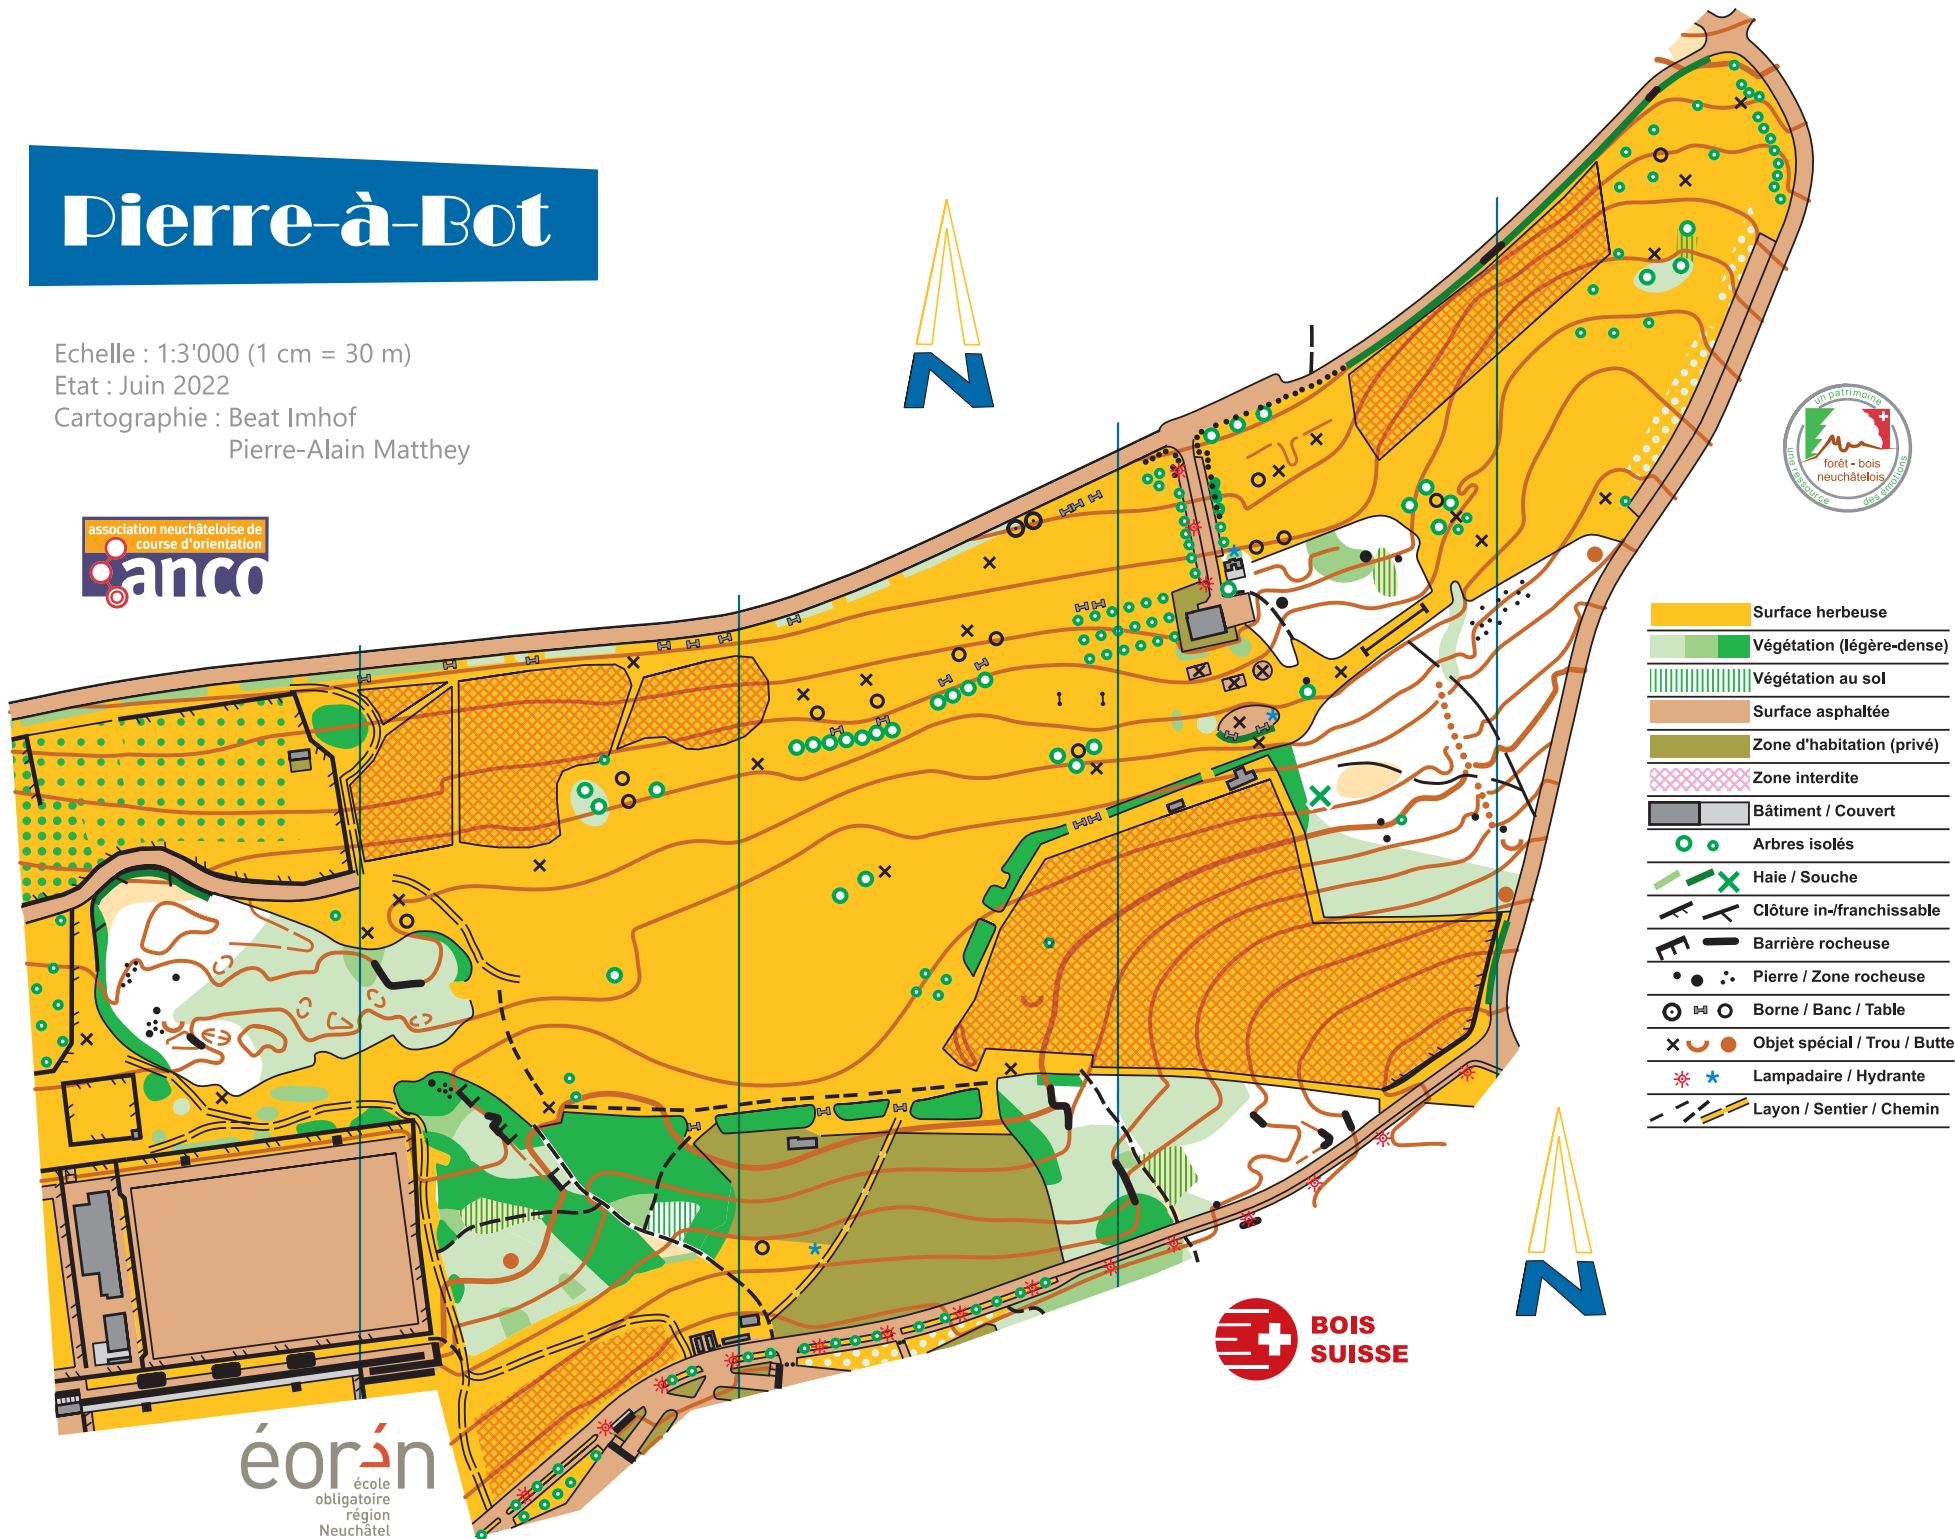

Pierre-à-Bot

Echelle : 1:3'000 (1 cm = 30 m)

Etat : Juin 2022

Cartographie : Beat Imhof
Pierre-Alain Matthey

- Surface herbeuse
- Végétation (légère-dense)
- Végétation au sol
- Surface asphaltée
- Zone d'habitation (privé)
- Zone interdite
- Bâtiment / Couvert
- Arbres isolés
- Haie / Souche
- Clôture in-franchissable
- Barrière rocheuse
- Pierre / Zone rocheuse
- Borne / Banc / Table
- Objet spécial / Trou / Butte
- Lampadaire / Hydrante
- Layon / Sentier / Chemin