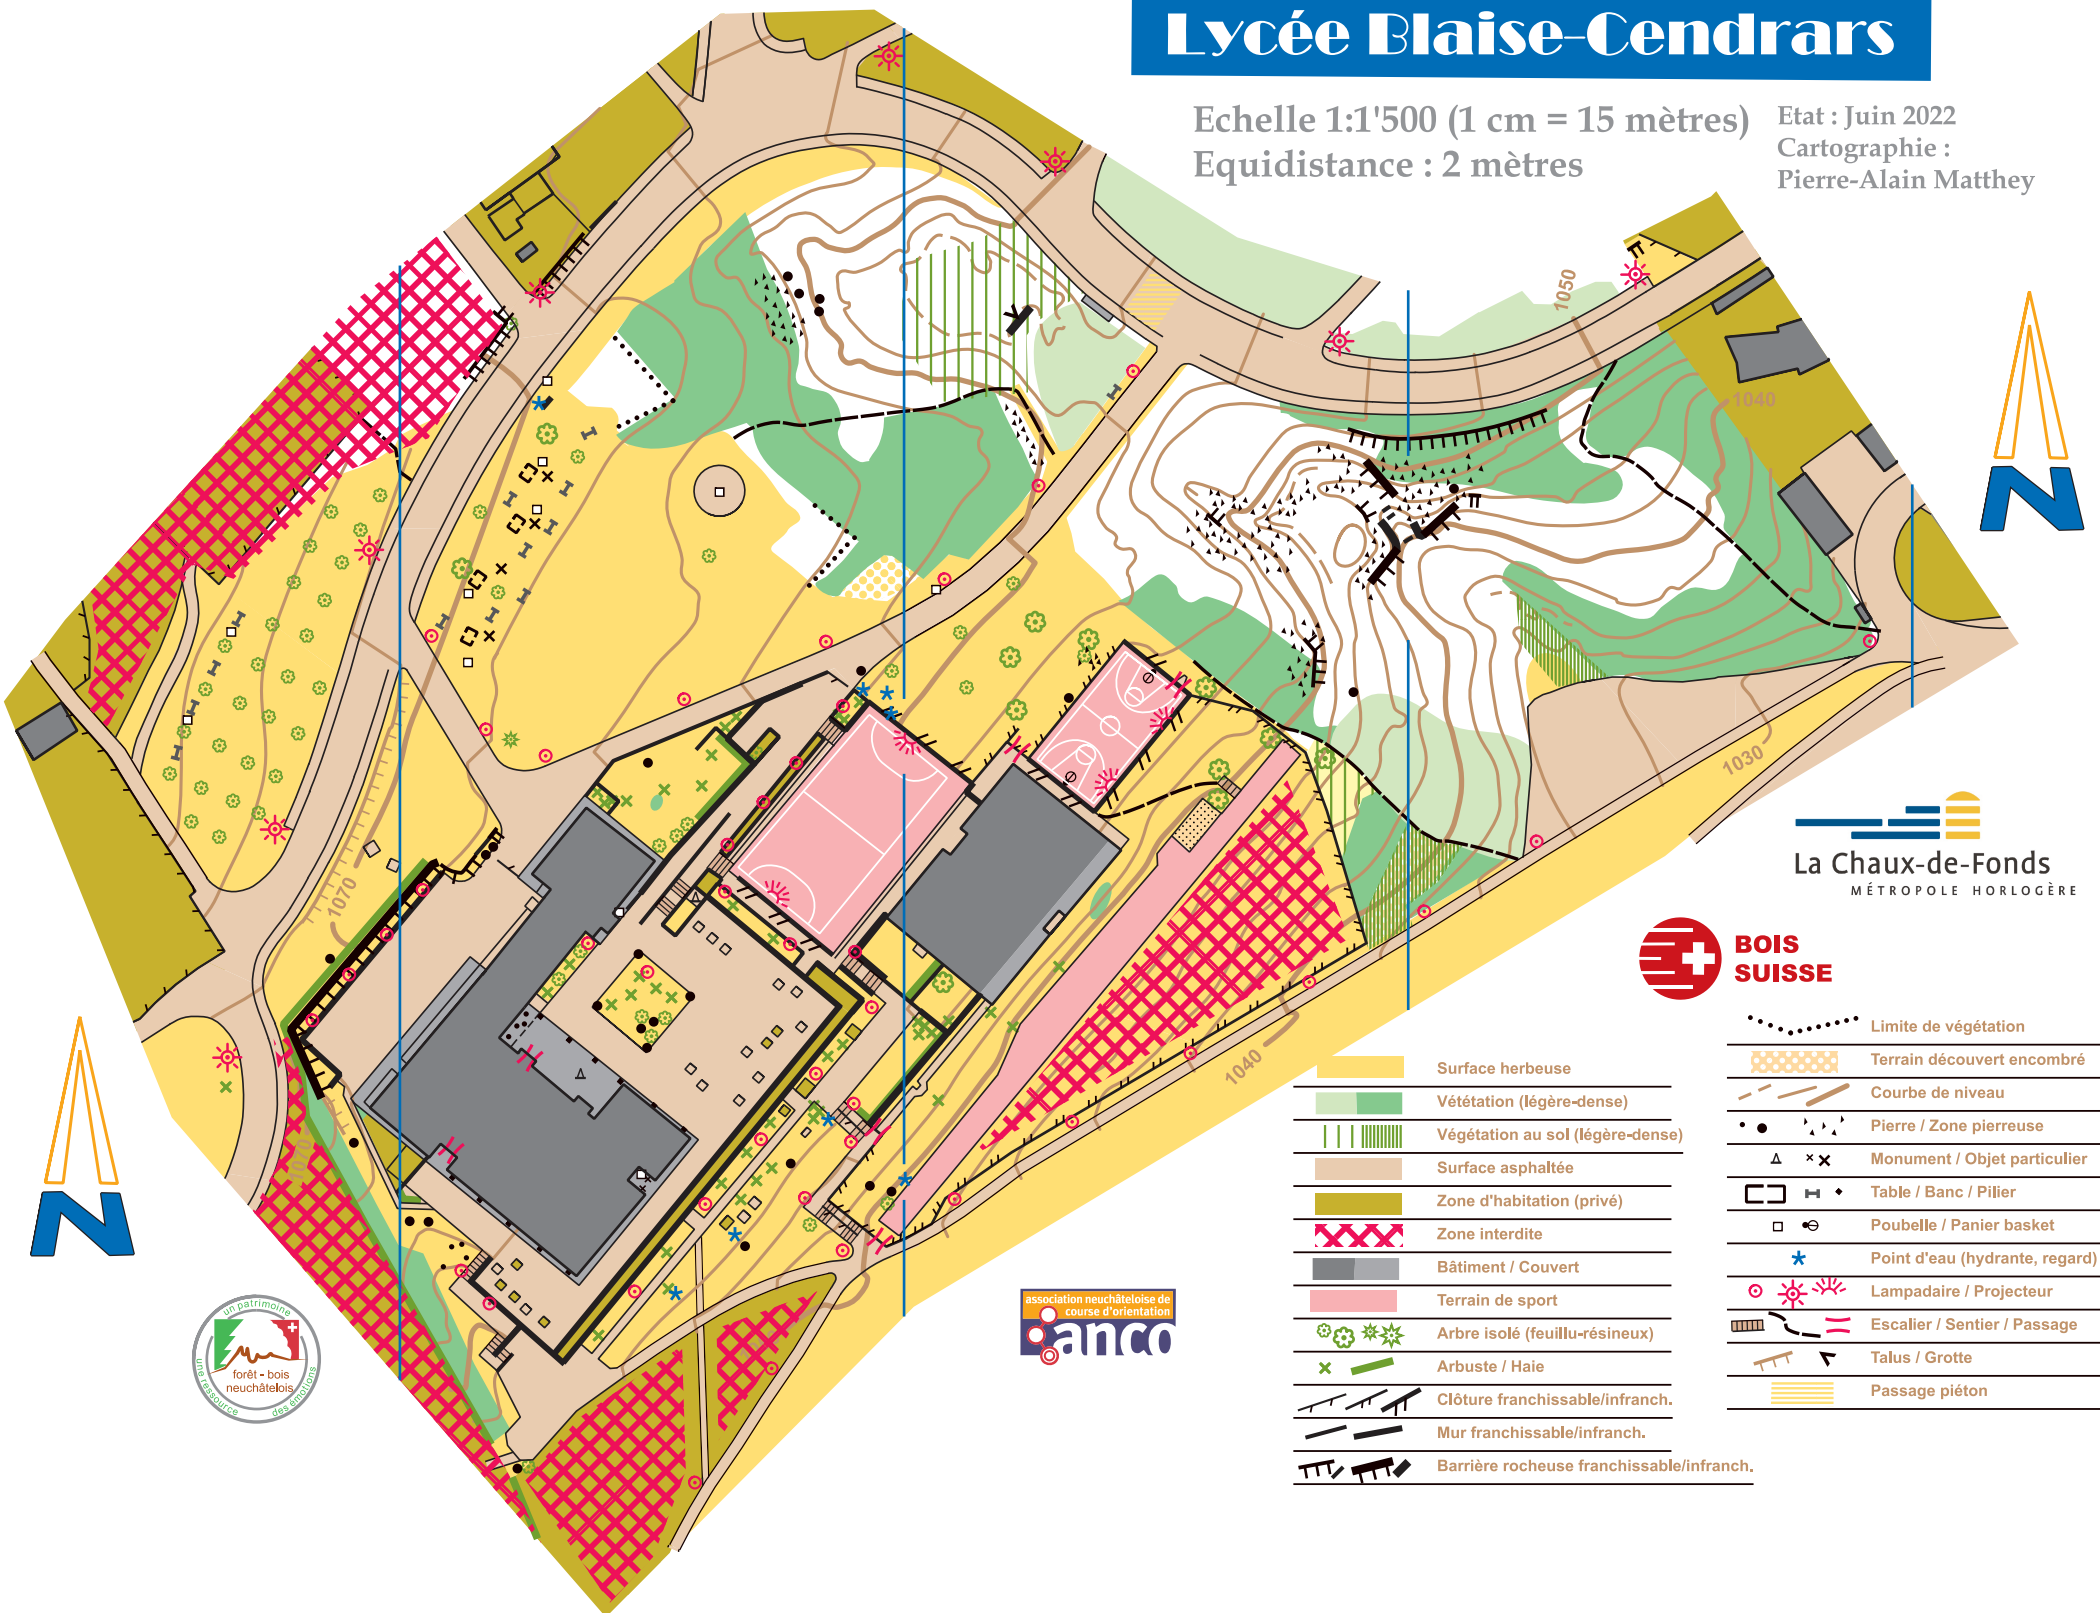

Lycée Blaise-Cendrars

Echelle 1:1'500 (1 cm = 15 mètres)
Equidistance : 2 mètres

Etat : Juin 2022
Cartographie :
Pierre-Alain Matthey

La Chaux-de-Fonds
MÉTROPOLE HORLOGÈRE

BOIS SUISSE

- Surface herbeuse
- Végétation (légère-dense)
- Végétation au sol (légère-dense)
- Surface asphaltée
- Zone d'habitation (privé)
- Zone interdite
- Bâtiment / Couvert
- Terrain de sport
- Arbre isolé (feuillu-résineux)
- Arbuste / Haie
- Clôture franchissable/infranch.
- Mur franchissable/infranch.
- Barrière rocheuse franchissable/infranch.

- Limite de végétation
- Terrain découvert encombré
- Courbe de niveau
- Pierre / Zone pierreuse
- Monument / Objet particulier
- Table / Banc / Pilier
- Poubelle / Panier basket
- Point d'eau (hydrante, regard)
- Lampadaire / Projecteur
- Escalier / Sentier / Passage
- Talus / Grotte
- Passage piéton