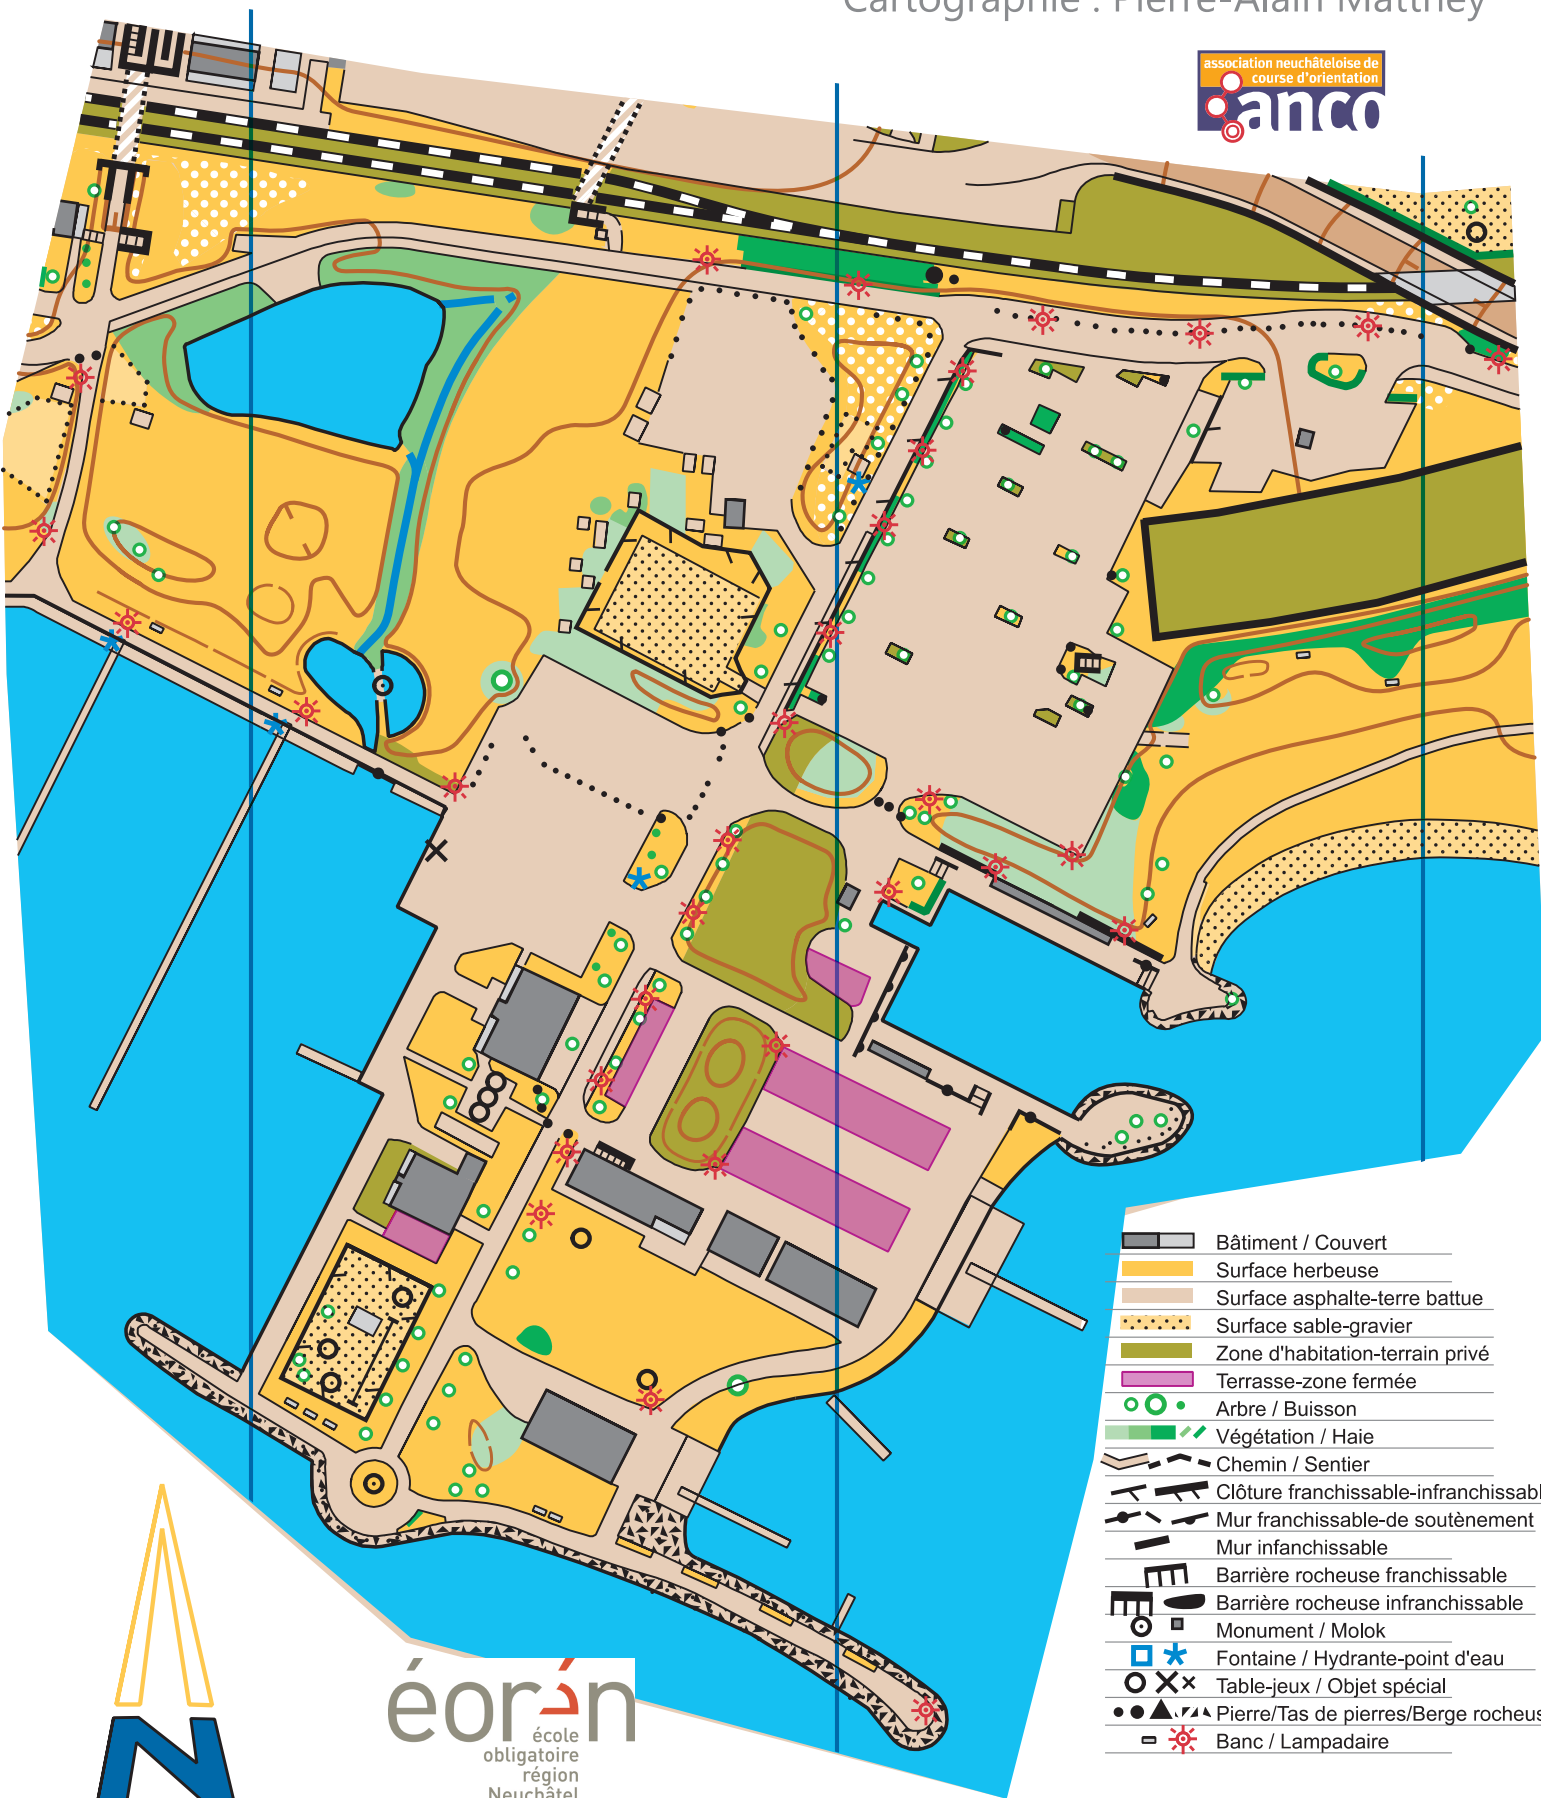

Port de St-Blaise

Echelle : 1:1'500 (1cm = 15 m)

Etat : Printemps 2021

Cartographie : Pierre-Alain Matthey

- Bâtiment / Couvert
- Surface herbeuse
- Surface asphalte-terre battue
- Surface sable-gravier
- Zone d'habitation-terrain privé
- Terrasse-zone fermée
- Arbre / Buisson
- Végétation / Haie
- Chemin / Sentier
- Clôture franchissable-infranchissable
- Mur franchissable-de soutènement
- Mur infranchissable
- Barrière rocheuse franchissable
- Barrière rocheuse infranchissable
- Monument / Molok
- Fontaine / Hydrante-point d'eau
- Table-jeu / Objet spécial
- Pierre/Tas de pierres/Berge rocheuse
- Banc / Lampadaire

éorin
école
obligatoire
région
Neuchâtel