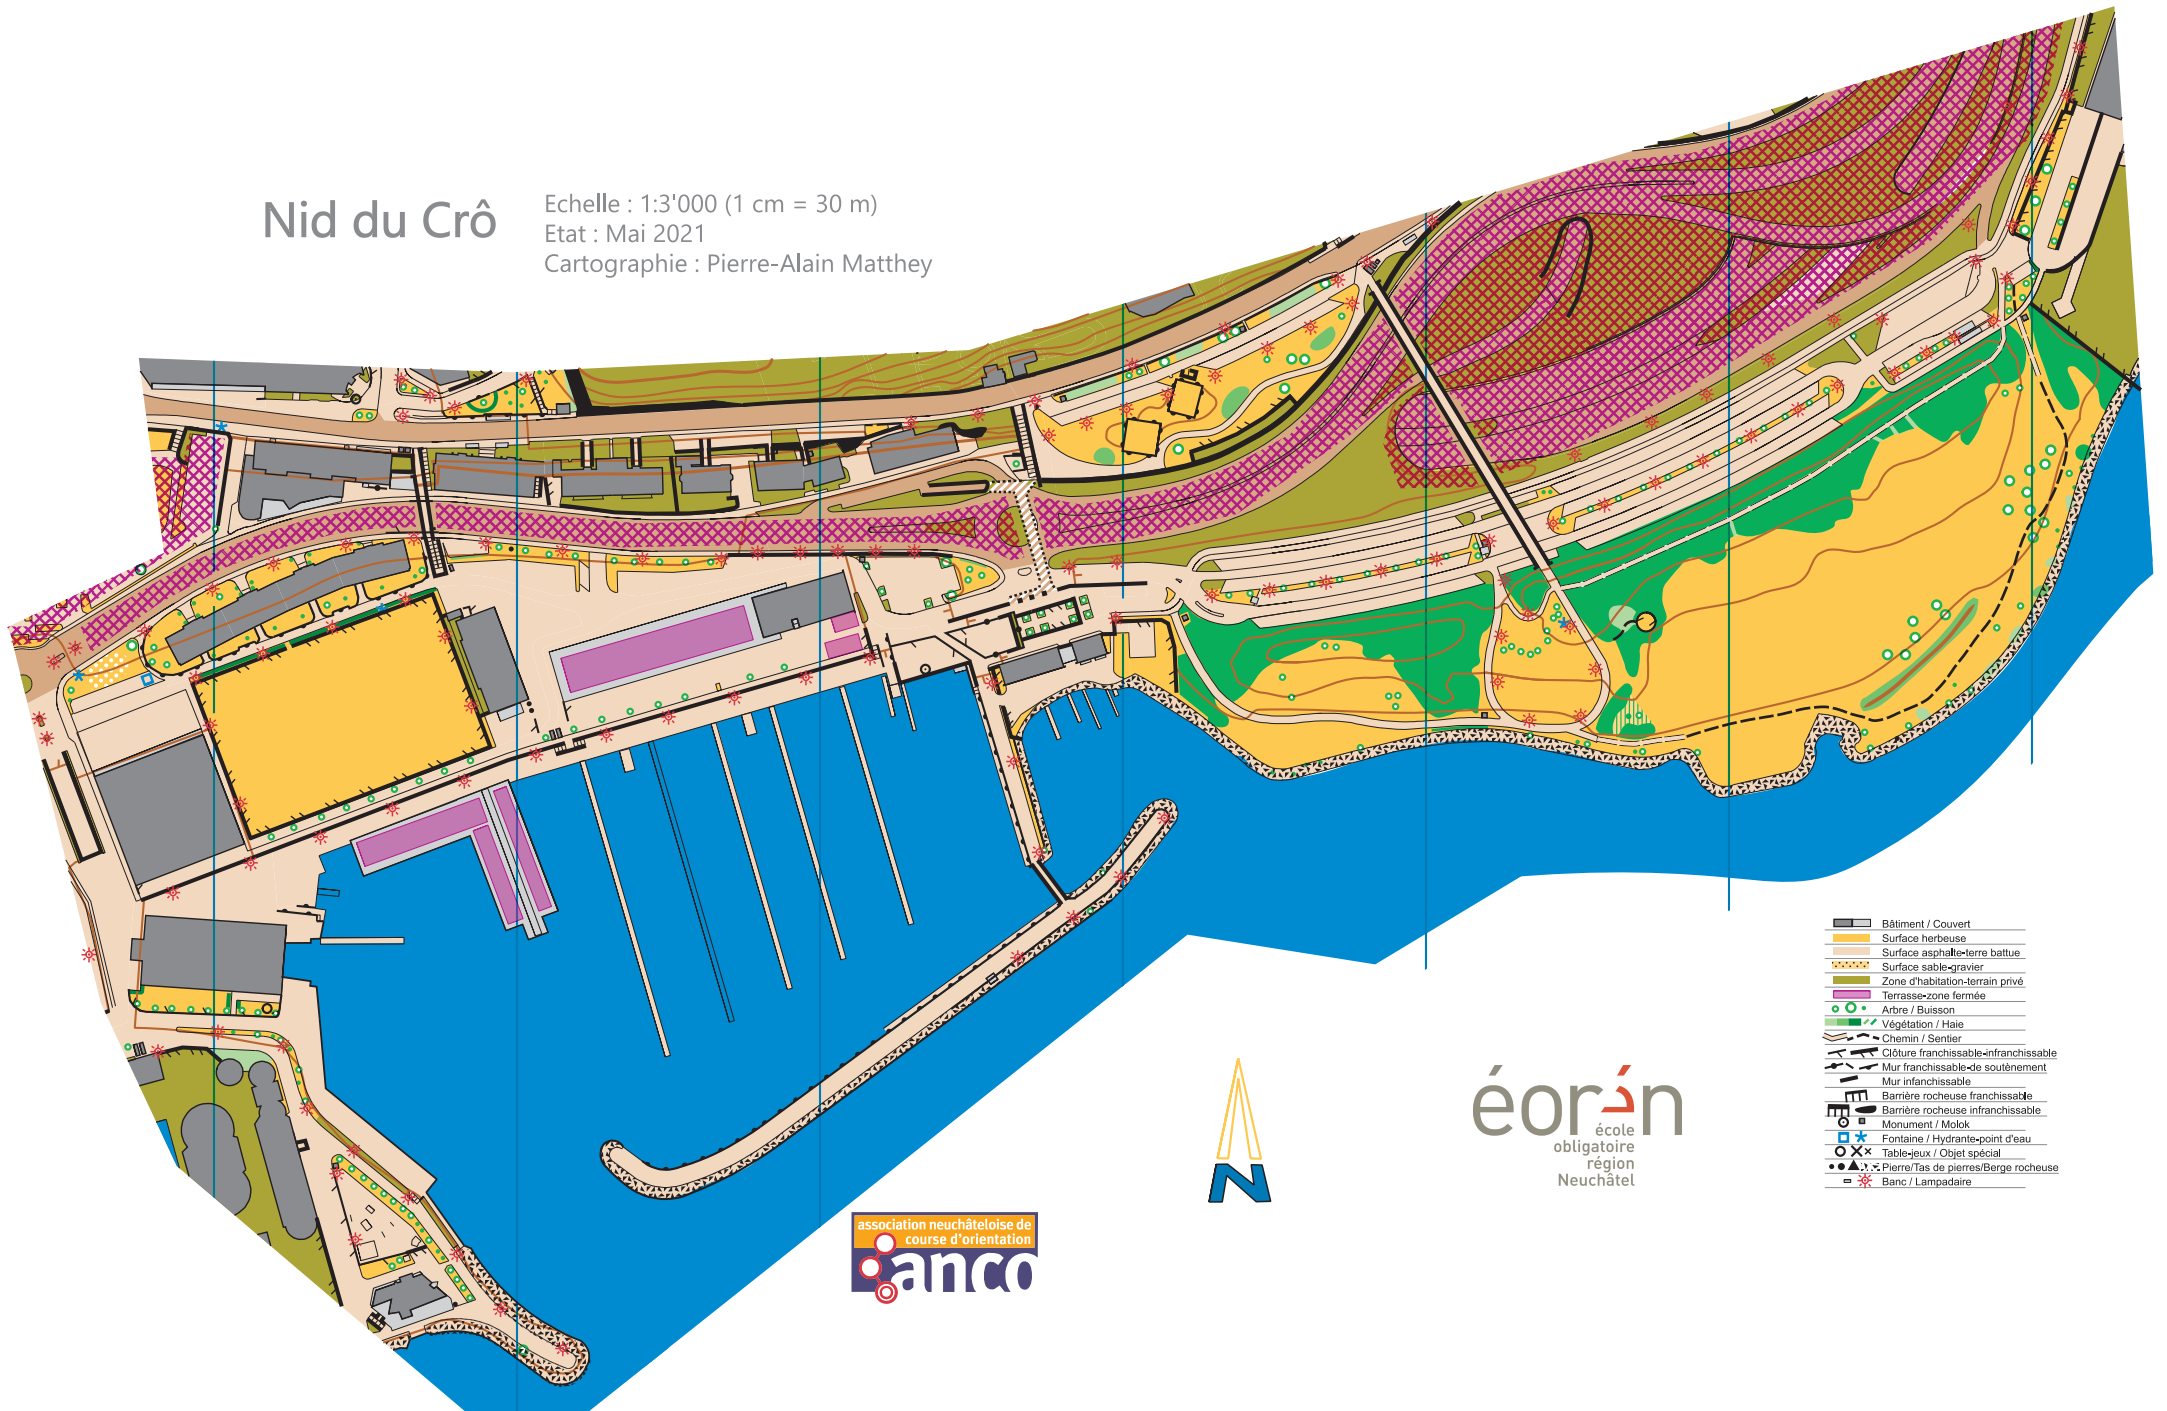

Nid du Crô

Echelle : 1:3'000 (1 cm = 30 m)

Etat : Mai 2021

Cartographie : Pierre-Alain Matthey

- Bâtiment / Couvert
- Surface herbeuse
- Surface asphalte-terre battue
- Surface sable-gravier
- Zone d'habitation-terrain privé
- Terrasse-zone fermée
- Arbre / Buisson
- Végétation / Haie
- Chemin / Sentier
- Clôture franchissable-infranchissable
- Mur franchissable-de soutènement
- Mur infranchissable
- Barrière rocheuse franchissable
- Barrière rocheuse infranchissable
- Monument / Mémorial
- Fontaine / Hydrante-point d'eau
- X Table-jeux / Objet spécial
- ▲ x Pierre/Tas de pierres/Berge rocheuse
- Banc / Lampadaire

association neuchâteloise de
course d'orientation
ancco

éorân
école
obligatoire
région
Neuchâtel