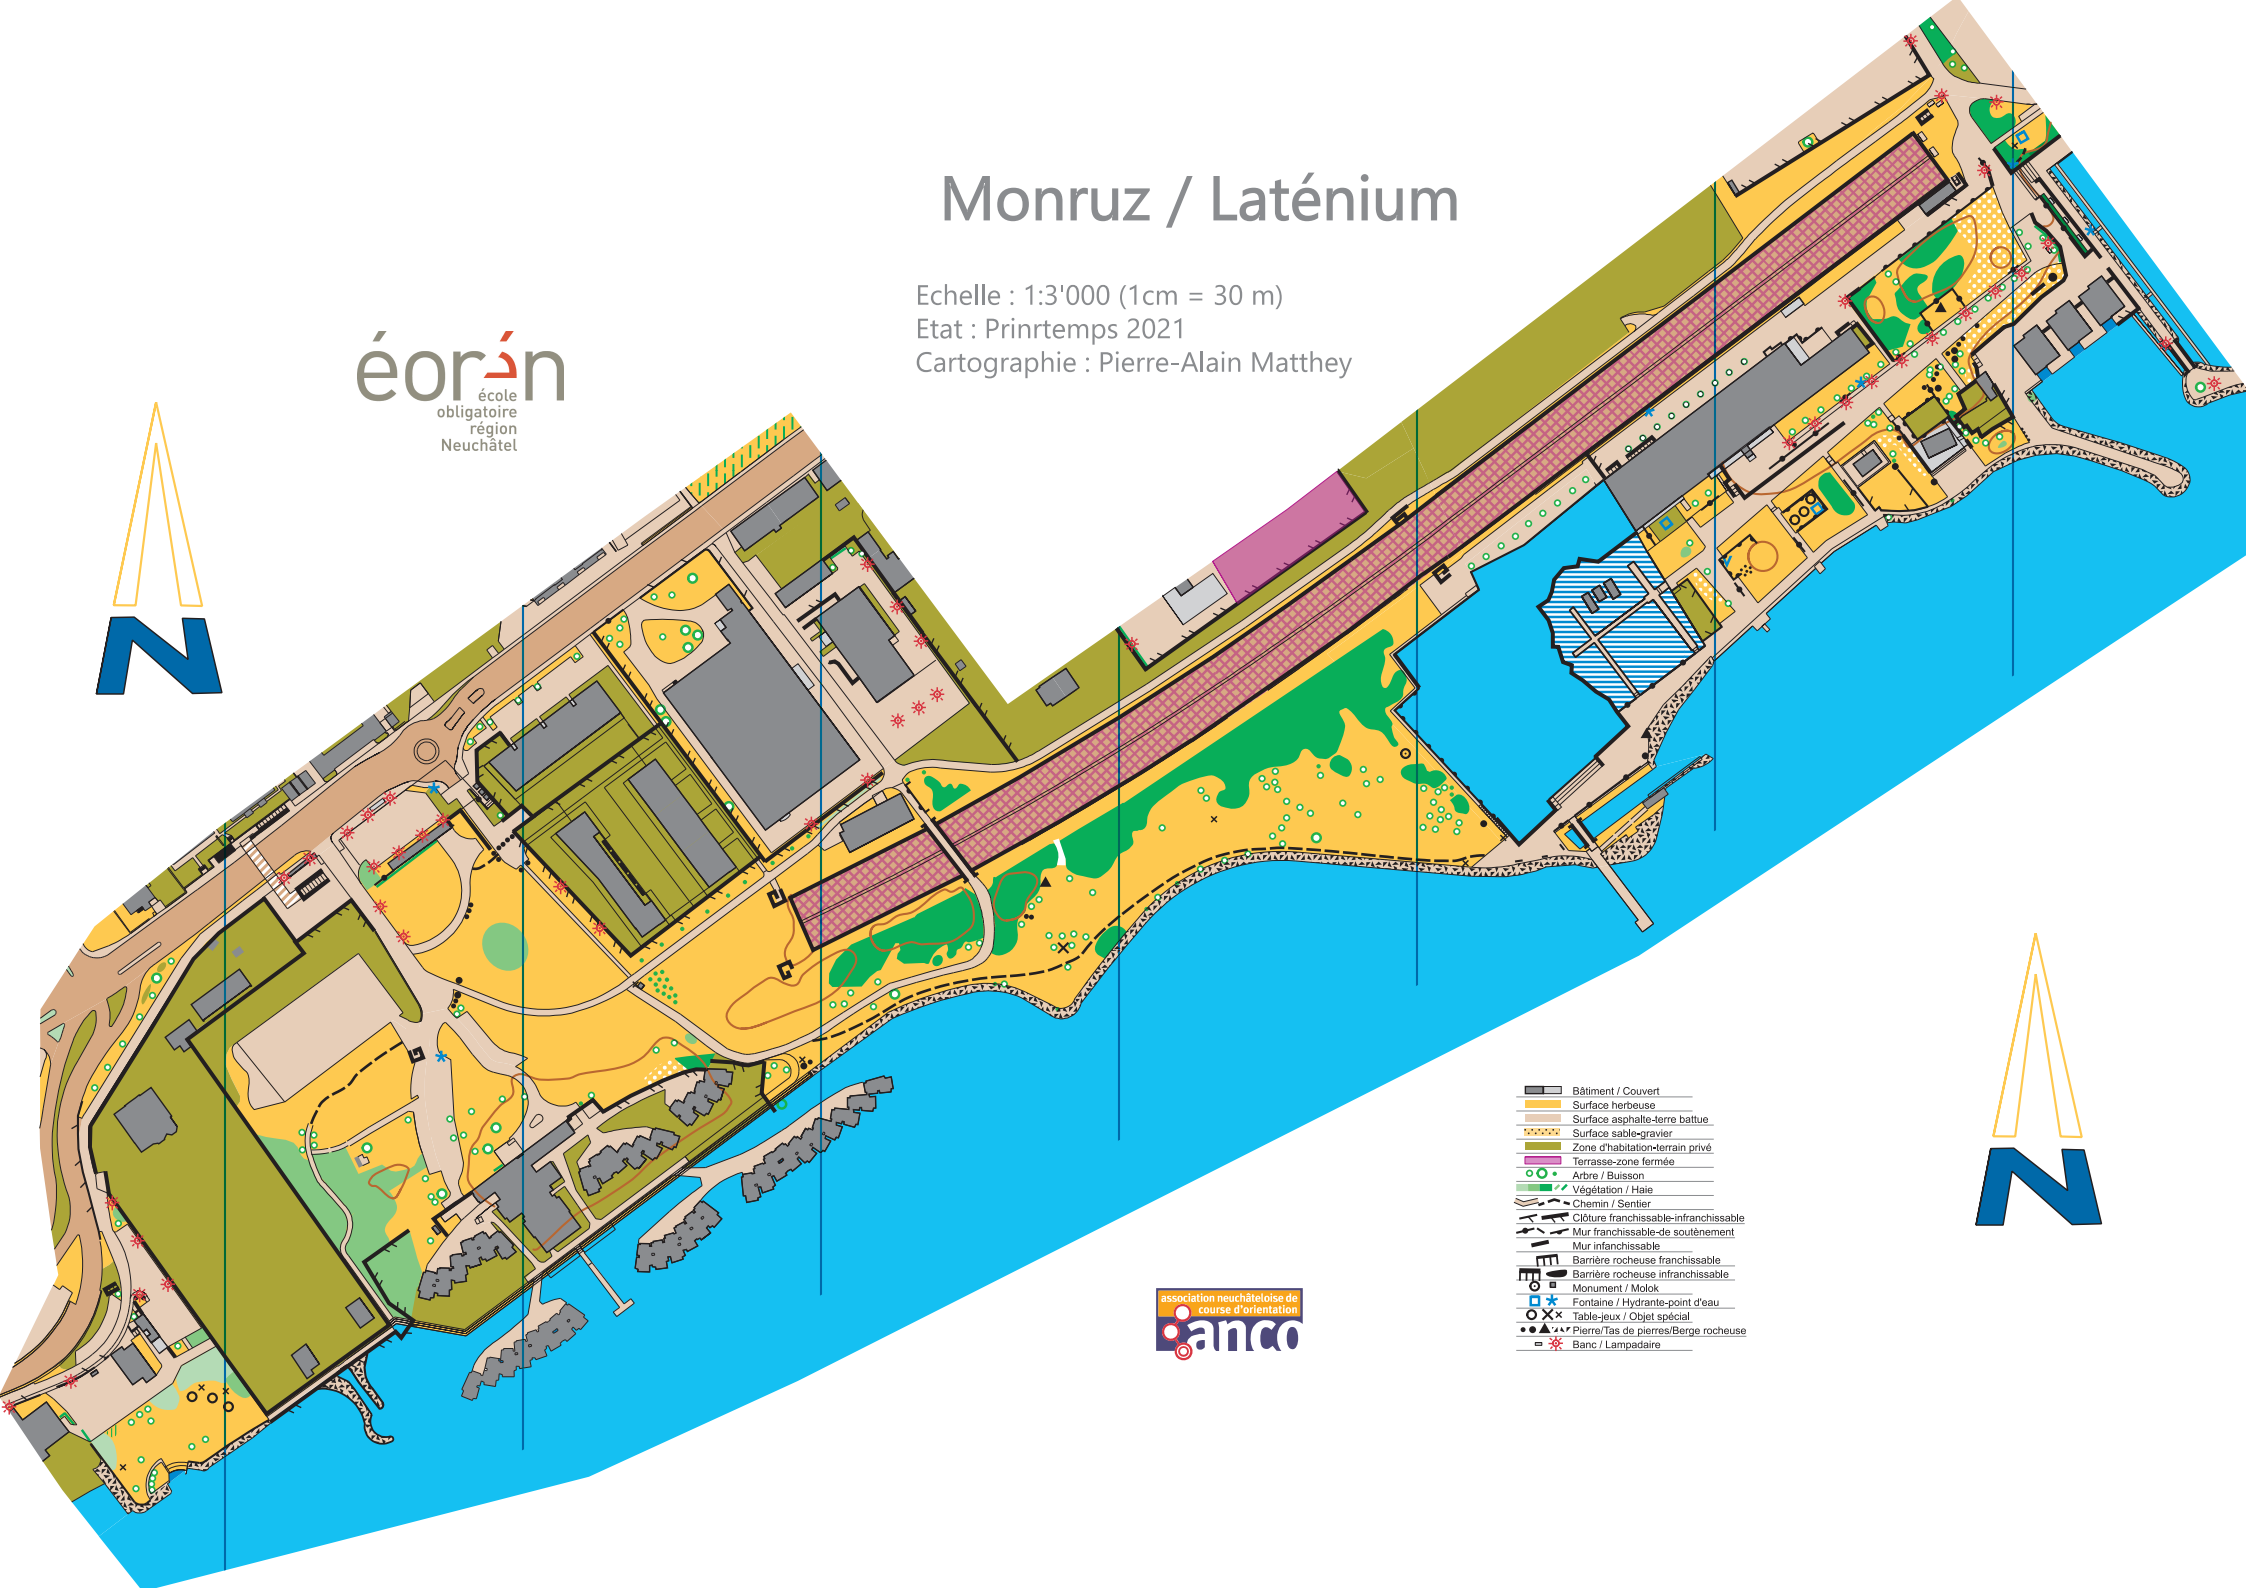

Monruz / Laténium

Echelle : 1:3'000 (1cm = 30 m)

Etat : Printemps 2021

Cartographie : Pierre-Alain Matthey

éorán
école
obligatoire
région
Neuchâtel

- Bâtiment / Couvert
- Surface herbeuse
- Surface asphalte-terre battue
- Surface sable-gravier
- Zone d'habitation-terrain privé
- Terrasse-zone fermée
- Arbre / Buisson
- Végétation / Haie
- Chemin / Sentier
- Clôture franchissable-infranchissable
- Mur franchissable-de soutènement
- Mur infranchissable
- Barrière rocheuse franchissable
- Barrière rocheuse infranchissable
- Monument / Molok
- Fontaine / Hydrante-point d'eau
- Table-jeux / Objet spécial
- Pierre/Tas de pierres/Berge rocheuse
- Banc / Lampadaire