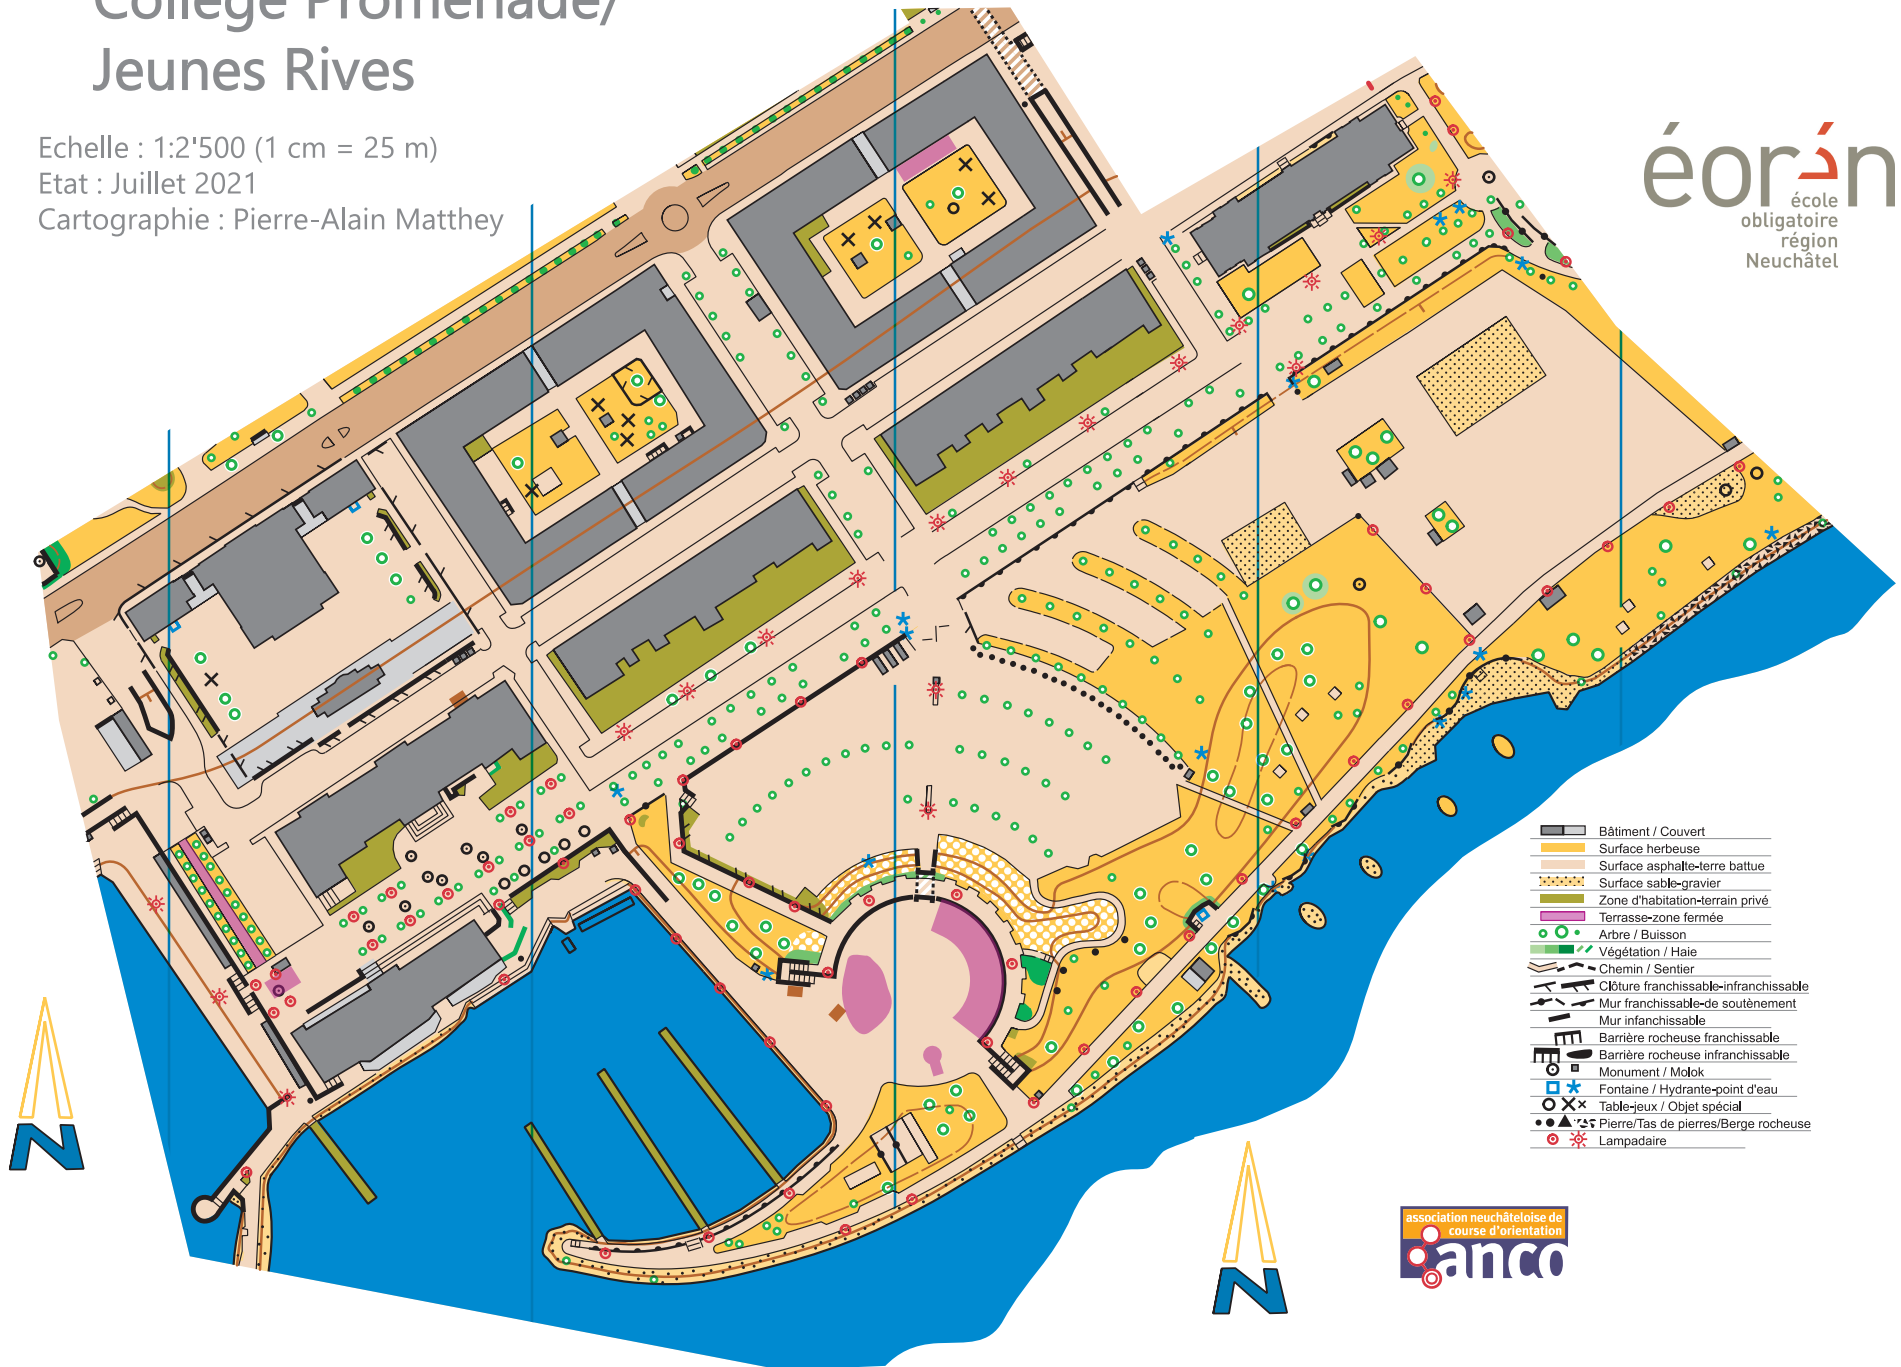

# Collège Promenade/ Jeunes Rives

Echelle : 1:2'500 (1 cm = 25 m)

Etat : Juillet 2021

Cartographie : Pierre-Alain Matthey

**éorin**  
école  
obligatoire  
région  
Neuchâtel

- Bâtiment / Couvert
- Surface herbeuse
- Surface asphalte-terre battue
- Surface sable-gravier
- Zone d'habitation-terrain privé
- Terrasse-zone fermée
- Arbre / Buisson
- Végétation / Haie
- Chemin / Sentier
- Clôture franchissable-infranchissable
- Mur franchissable-de soutènement
- Mur infranchissable
- Barrière rocheuse franchissable
- Barrière rocheuse infranchissable
- Monument / Molok
- Fontaine / Hydrante-point d'eau
- Table-jeux / Objet spécial
- Pierre/Tas de pierres/Berge rocheuse
- Lampadaire

association neuchâteloise de  
course d'orientation  
**ranco**