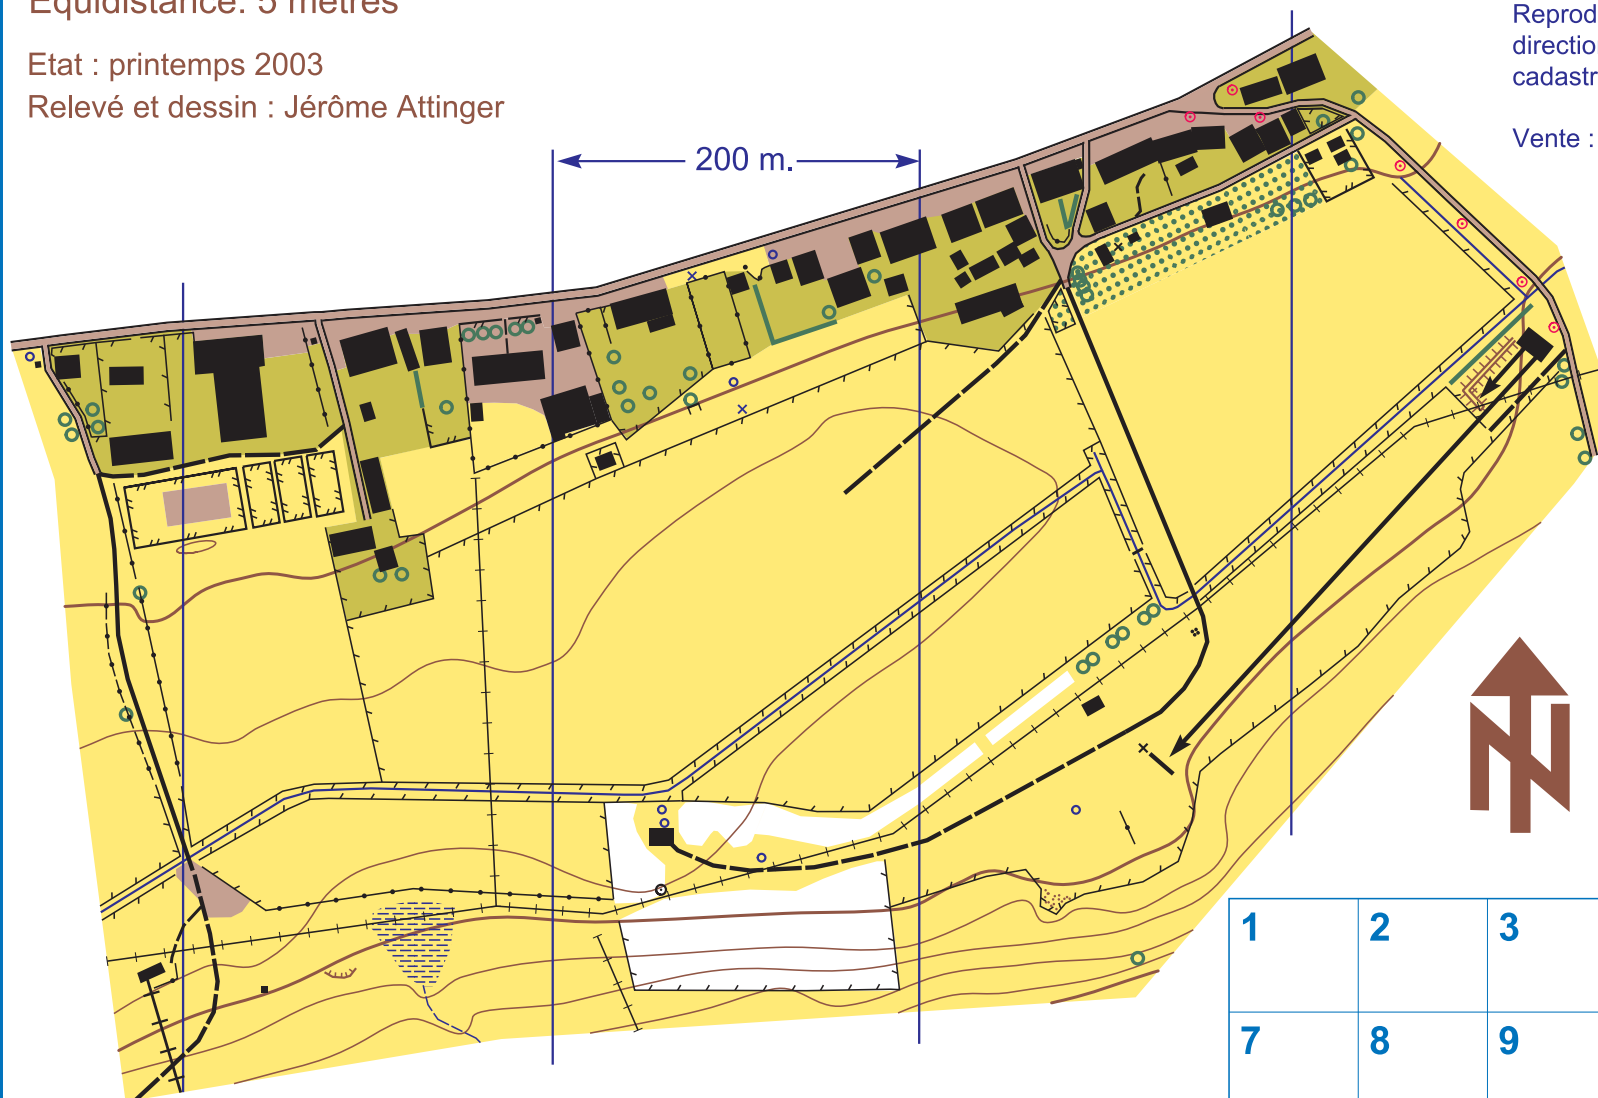

# Les Verrières Village

Echelle 1:4'000 (1 cm = 40 m)

Equidistance: 5 mètres

Etat : printemps 2003

Relevé et dessin : Jérôme Attinger

Cette carte a été éditée avec le soutien du Sport-Toto et de Jeunesse et Sport.

Reproduit avec l'autorisation de la direction fédérale des mensurations cadastrales (VA022065)

Vente : Pierre-Alain Matthey  
Torrée 27  
2067 Chaumont

- Terrain ouvert / forêt
- Zone d'habitation (privée)
- Asphalté, parking
- Verger, jardin
- Arbre isolé, haie
- Fontaine, hydrante
- Lampadaire
- Barrière
- Mur
- Ligne électrique
- Marais
- Ruisseau
- Talus
- Stand de tir

1	2	3	4	5	6
7	8	9	10	11	12
13	14	15	16	17	18