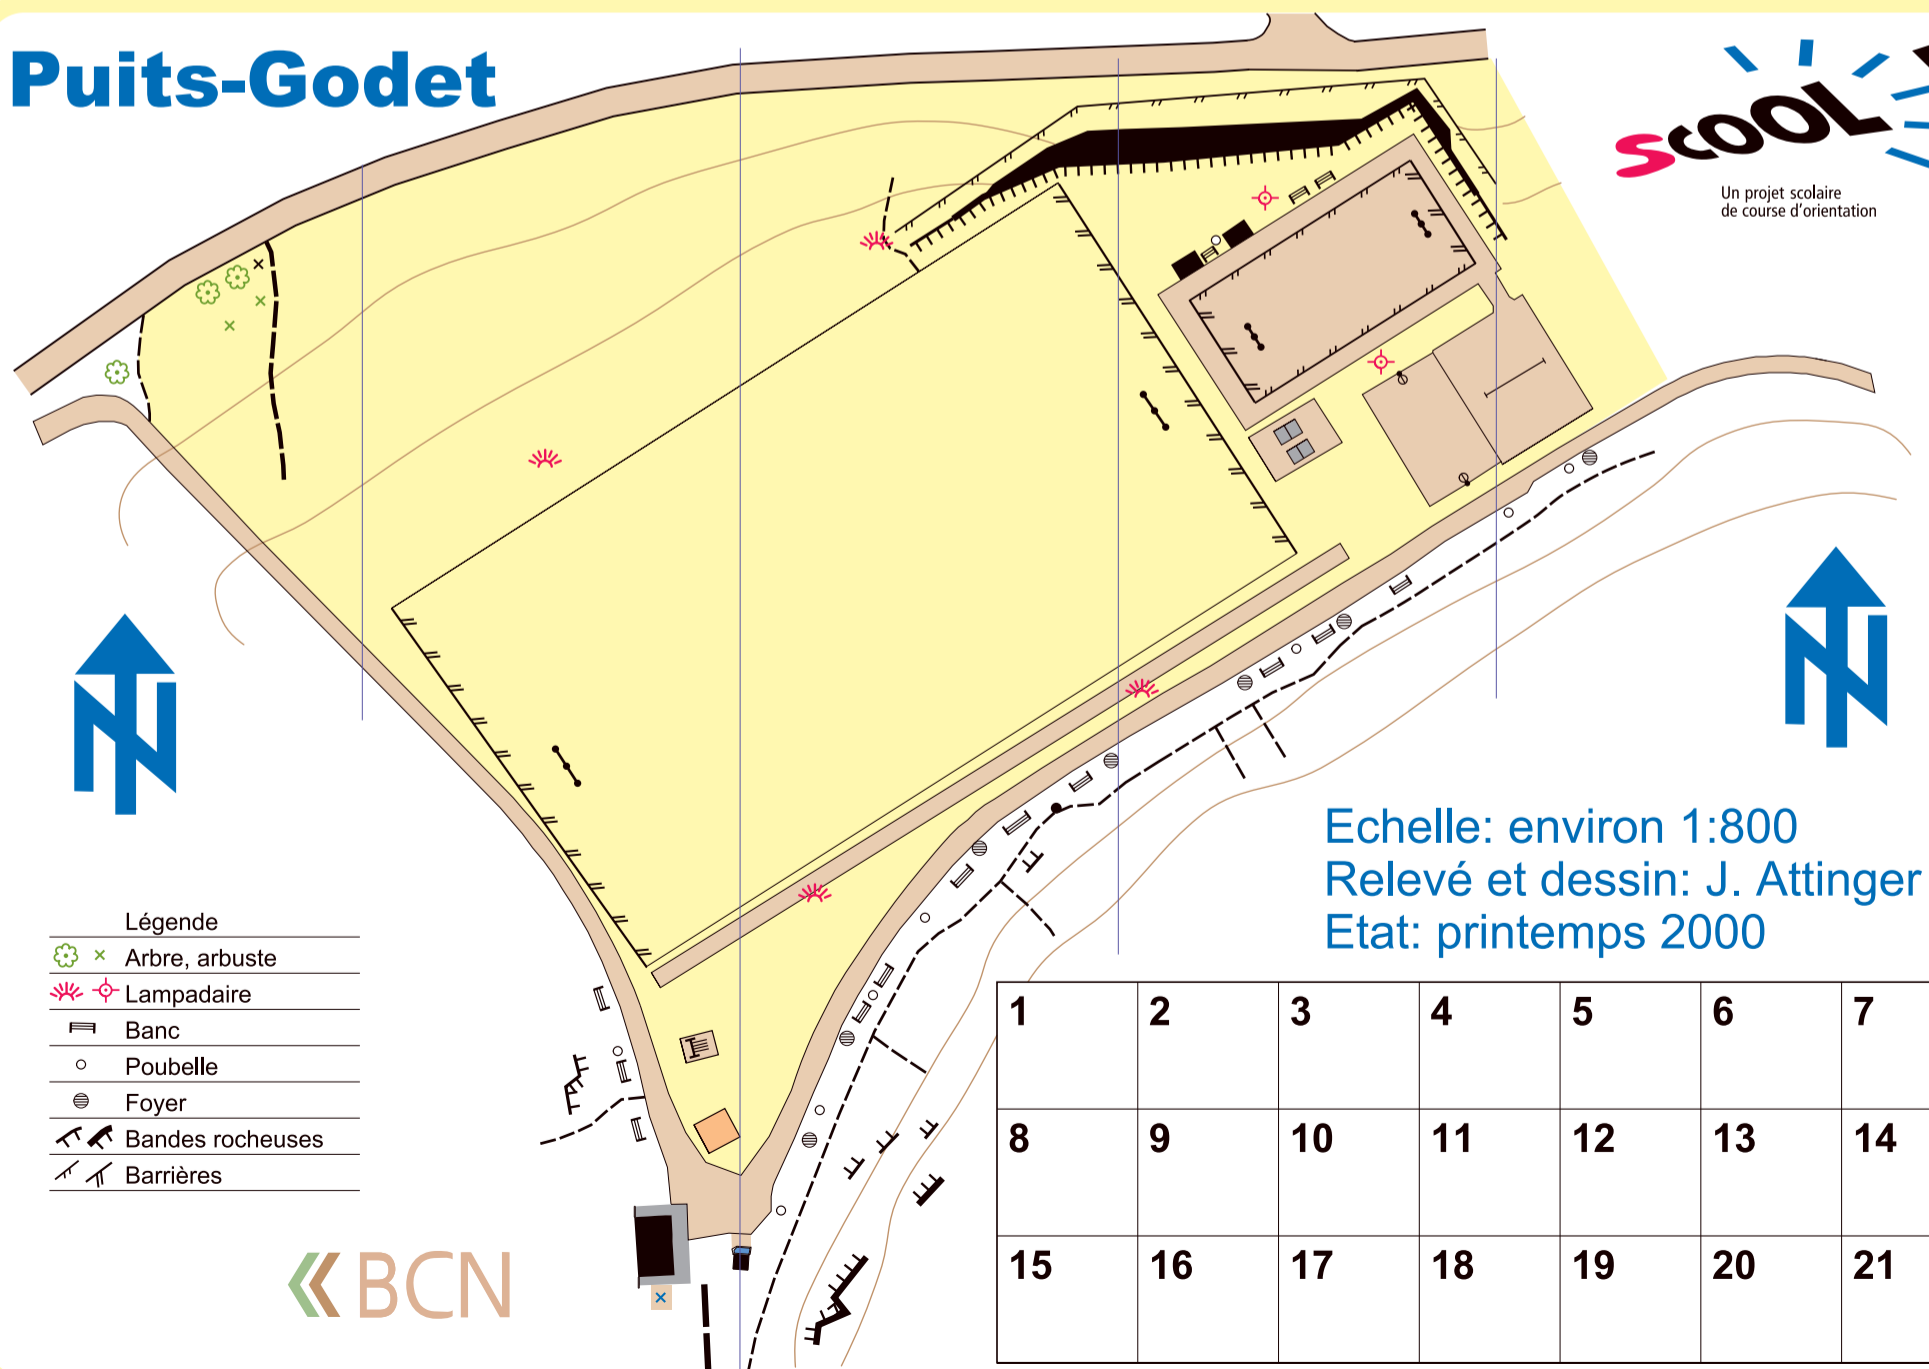

Puits-Godet

Un projet scolaire
de course d'orientation

Echelle: environ 1:800
Relevé et dessin: J. Attinger
Etat: printemps 2000

- Légende
- x Arbre, arbuste
 - Lampadaire
 - Banc
 - Poubelle
 - Foyer
 - Bandes rocheuses
 - Barrières

1	2	3	4	5	6	7
8	9	10	11	12	13	14
15	16	17	18	19	20	21

Puits-Godet

Un projet scolaire
de course d'orientation

Echelle: environ 1:800
Relevé et dessin: J. Attinger
Etat: printemps 2000

- Légende
- x Arbre, arbuste
 - Lampadaire
 - Banc
 - Poubelle
 - Foyer
 - Bandes rocheuses
 - Barrières

1	2	3	4	5	6	7
8	9	10	11	12	13	14
15	16	17	18	19	20	21