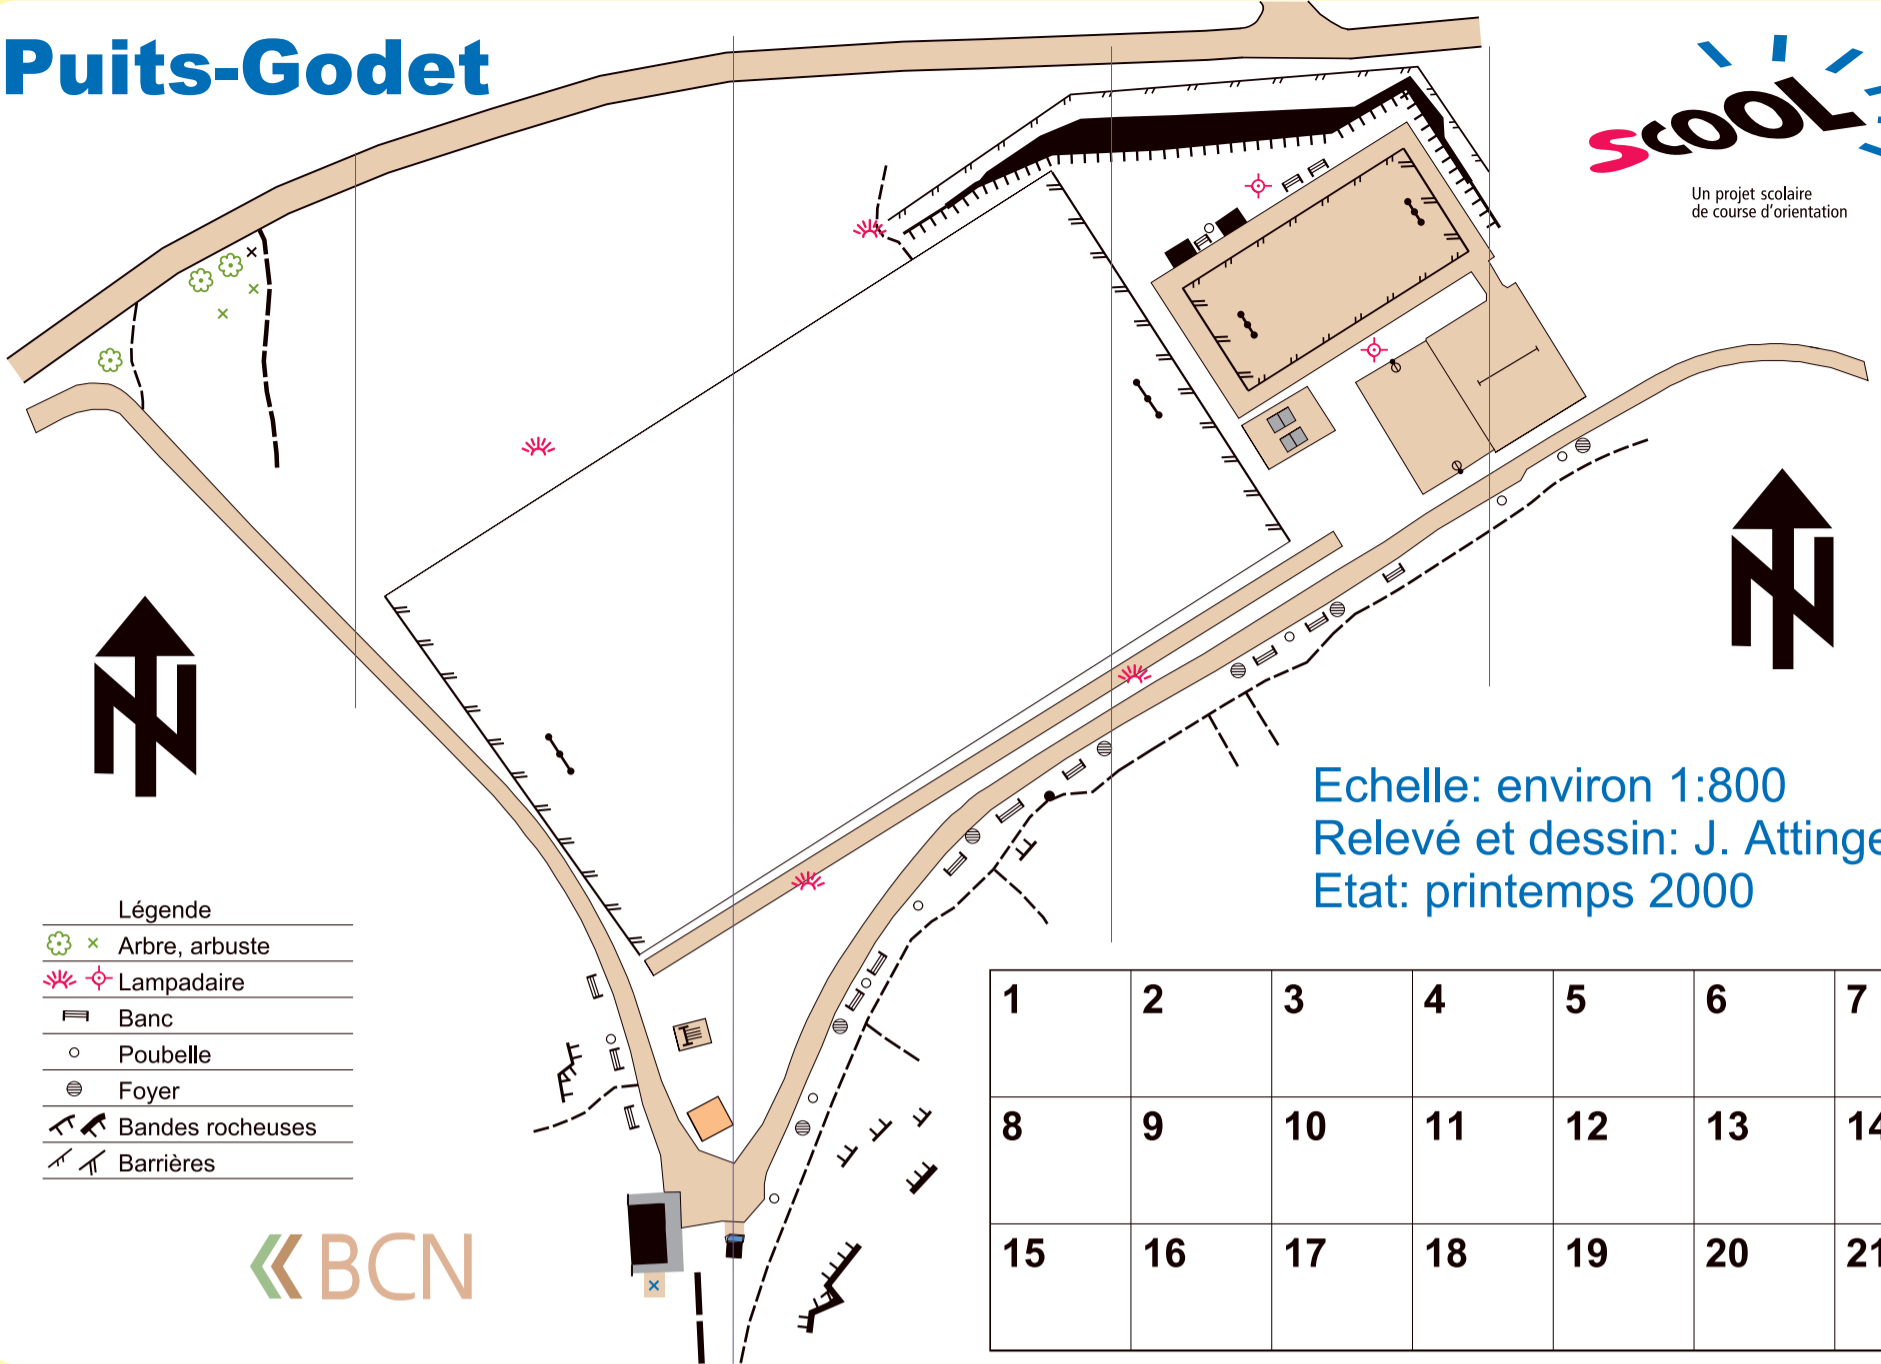

Puits-Godet

Un projet scolaire
de course d'orientation

Echelle: environ 1:800
Relevé et dessin: J. Attinger
Etat: printemps 2000

- Légende
- x Arbre, arbuste
 - Lampadaire
 - Banc
 - Poubelle
 - Foyer
 - Bandes rocheuses
 - Barrières

1	2	3	4	5	6	7
8	9	10	11	12	13	14
15	16	17	18	19	20	21

Puits-Godet

Un projet scolaire
de course d'orientation

Echelle: environ 1:800
Relevé et dessin: J. Attinger
Etat: printemps 2000

- Légende
- x Arbre, arbuste
 - Lampadaire
 - Banc
 - Poubelle
 - Foyer
 - Bandes rocheuses
 - Barrières

1	2	3	4	5	6	7
8	9	10	11	12	13	14
15	16	17	18	19	20	21