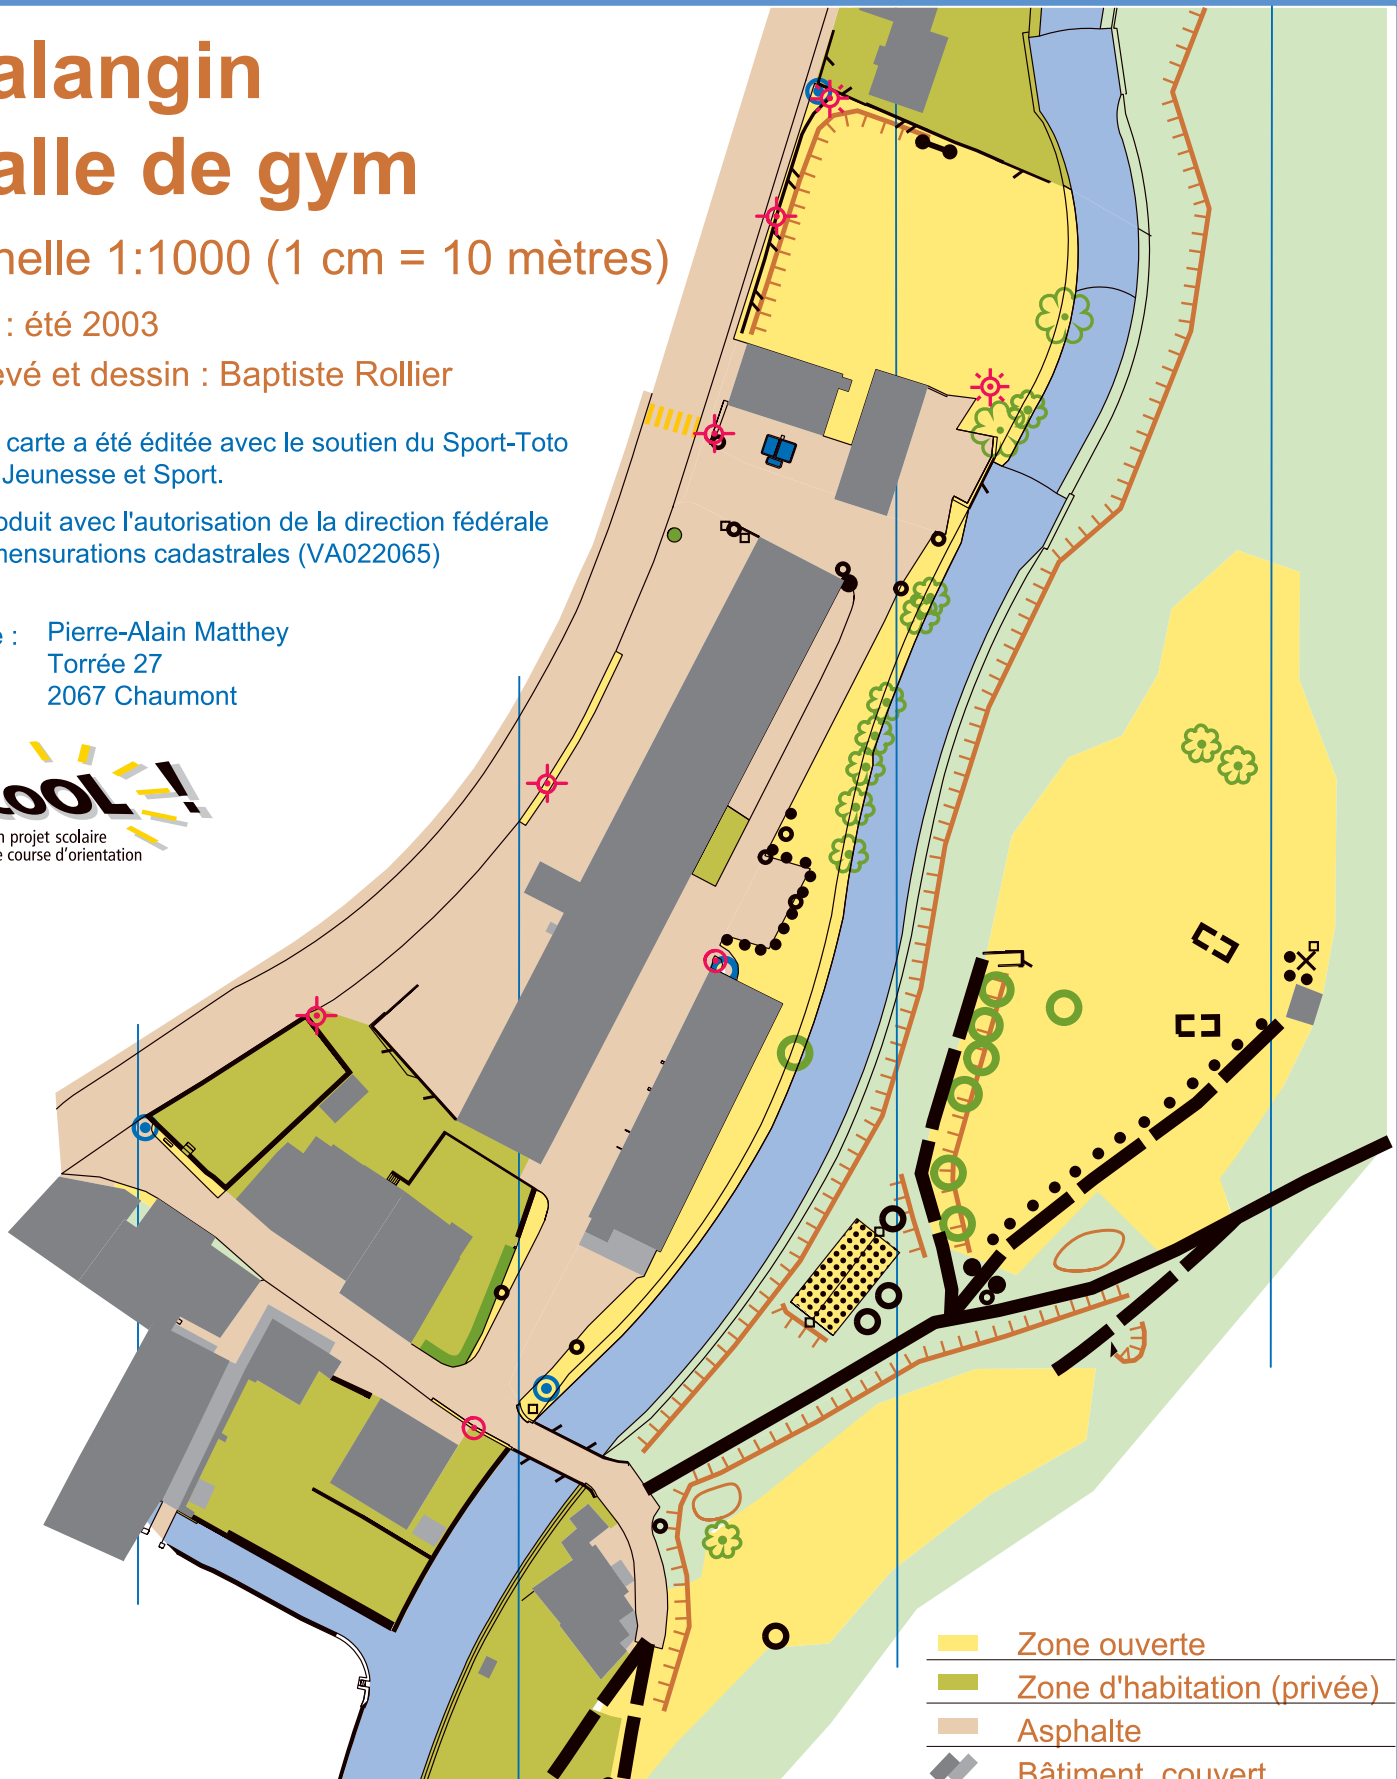

Valangin

Salle de gym

Echelle 1:1000 (1 cm = 10 mètres)

Etat : été 2003

Relevé et dessin : Baptiste Rollier

Cette carte a été éditée avec le soutien du Sport-Toto et de Jeunesse et Sport.

Reproduit avec l'autorisation de la direction fédérale des mensurations cadastrales (VA022065)

Vente : Pierre-Alain Matthey
Torrée 27
2067 Chaumont

1	2	3	4	5	6
7	8	9	10	11	12

- Zone ouverte
- Zone d'habitation (privée)
- Asphalté
- Bâtiment, couvert
- Arbre isolé
- Fontaine, hydrante
- Barrière
- Banc public
- Lampadaire
- Pierre, rocher