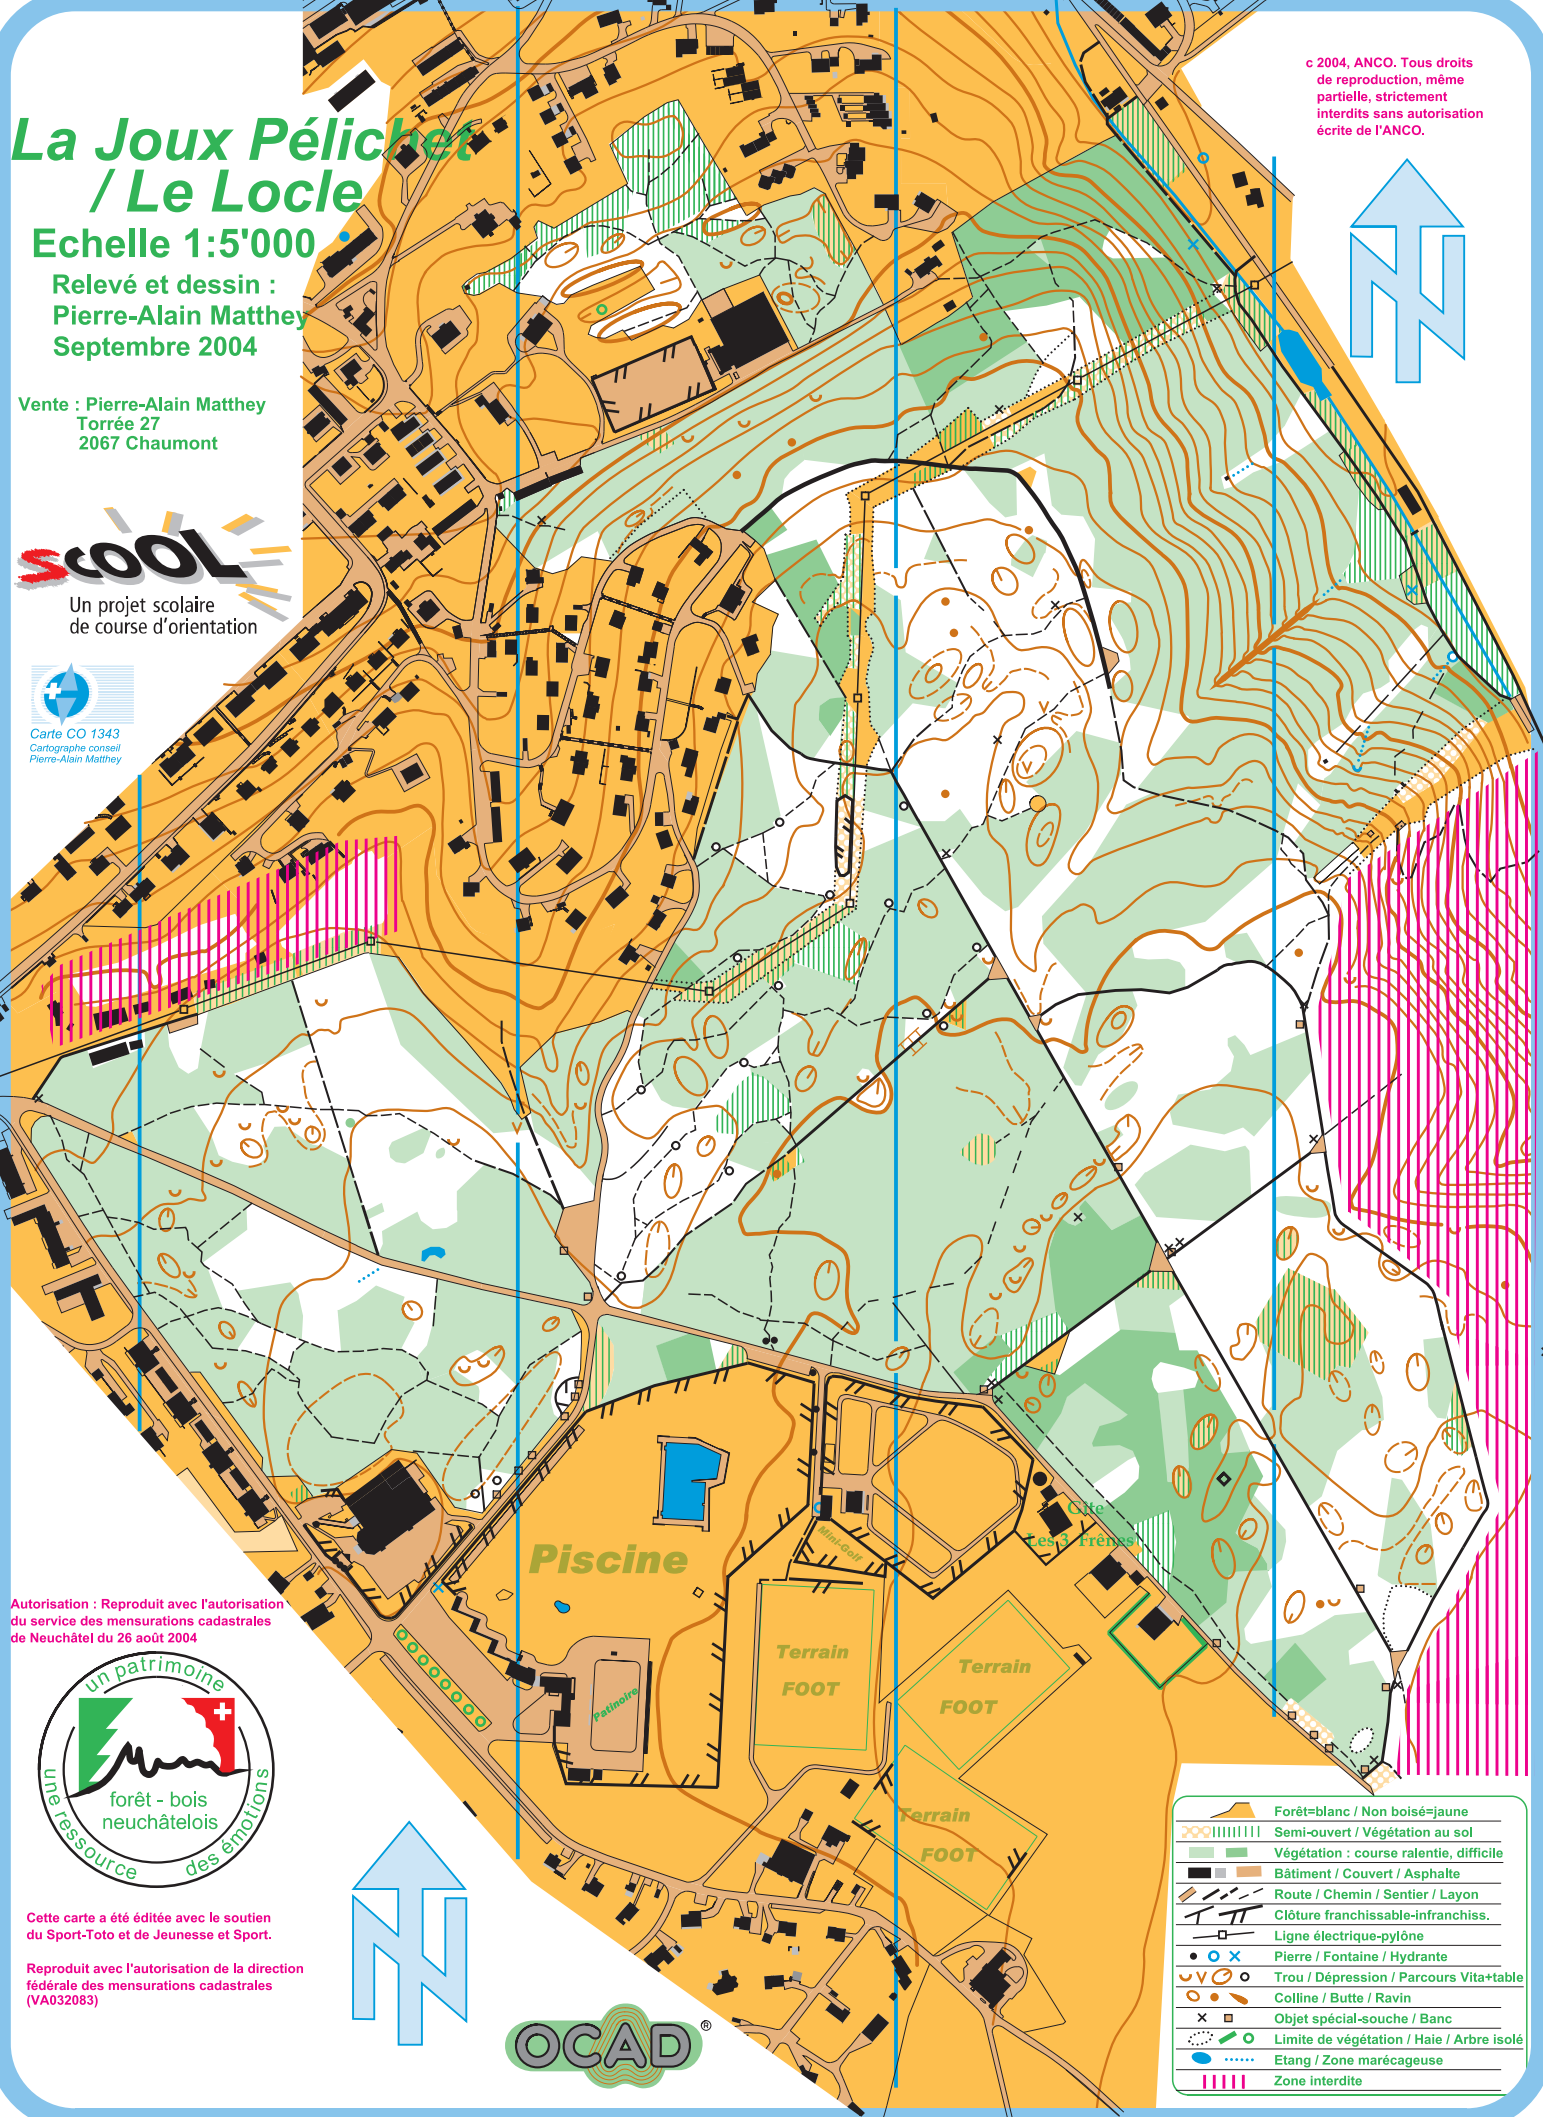

La Joux Pélichet / Le Locle

Echelle 1:5'000

Relevé et dessin :
Pierre-Alain Matthey
Septembre 2004

Vente : Pierre-Alain Matthey
Torrée 27
2067 Chaumont

Un projet scolaire
de course d'orientation

c 2004, ANCO. Tous droits
de reproduction, même
partielle, strictement
interdits sans autorisation
écrite de l'ANCO.

Autorisation : Reproduit avec l'autorisation
du service des mensurations cadastrales
de Neuchâtel du 26 août 2004