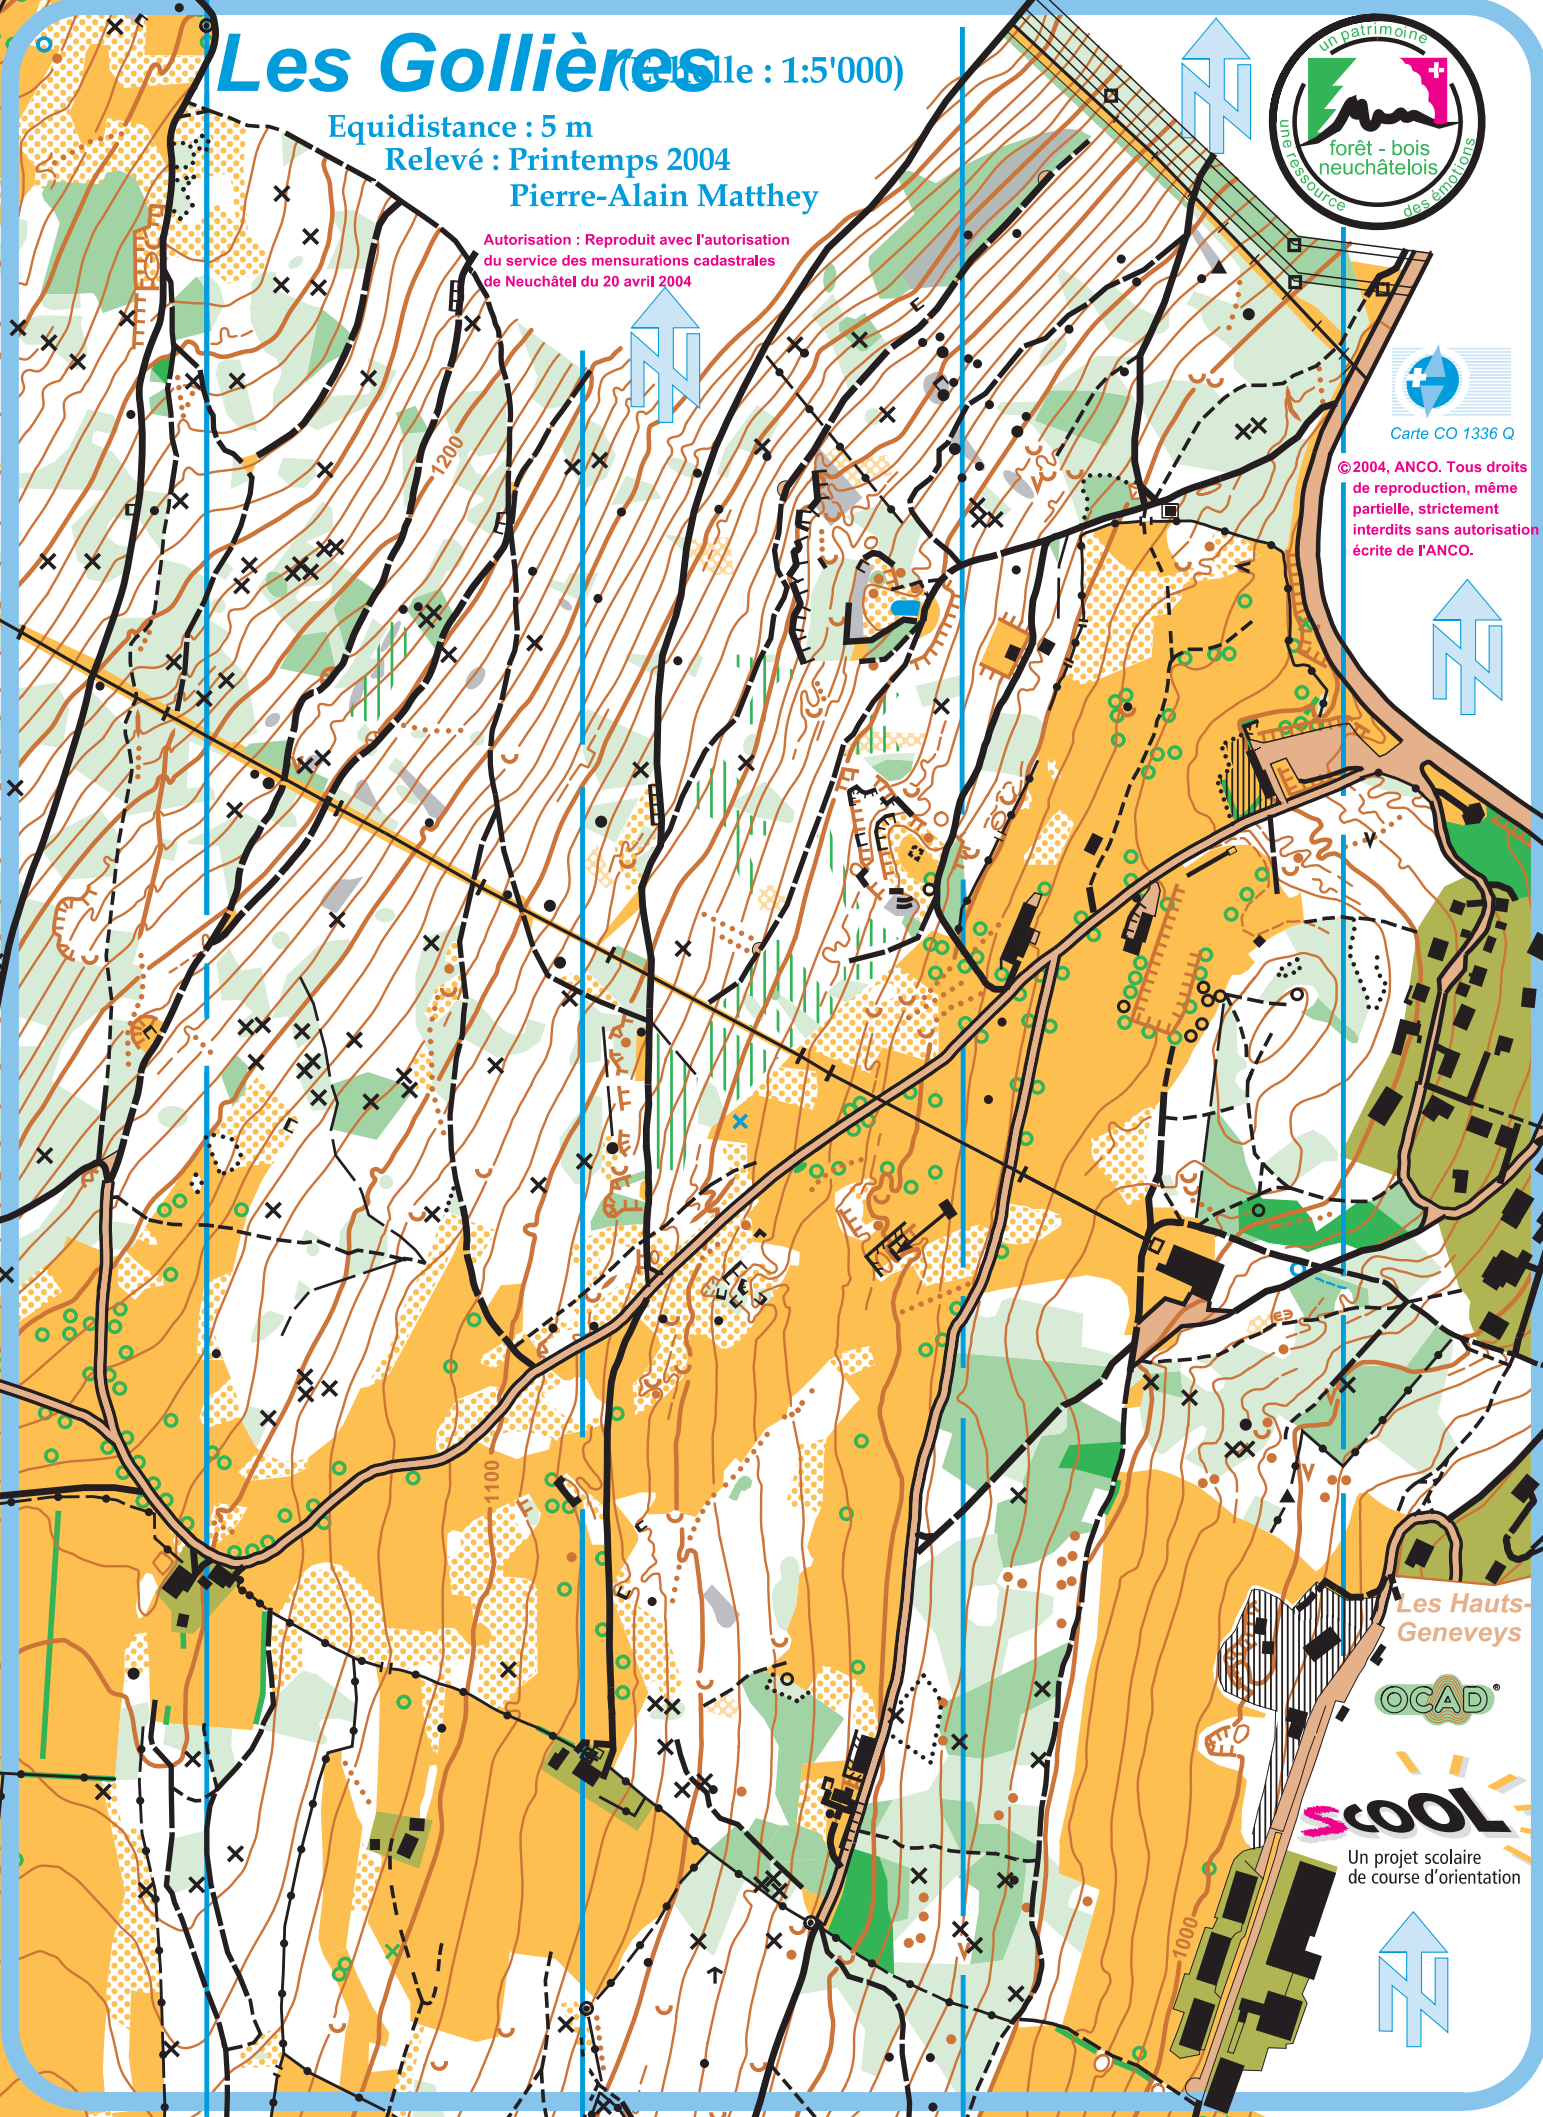

Les Gollières (Echelle : 1:5'000)

Equidistance : 5 m

Relevé : Printemps 2004

Pierre-Alain Matthey

Autorisation : Reproduit avec l'autorisation
du service des mensurations cadastrales
de Neuchâtel du 20 avril 2004

©2004, ANCO. Tous droits
de reproduction, même
partielle, strictement
interdits sans autorisation
écrite de l'ANCO.

Les Hauts-
Geneveys

Un projet scolaire
de course d'orientation