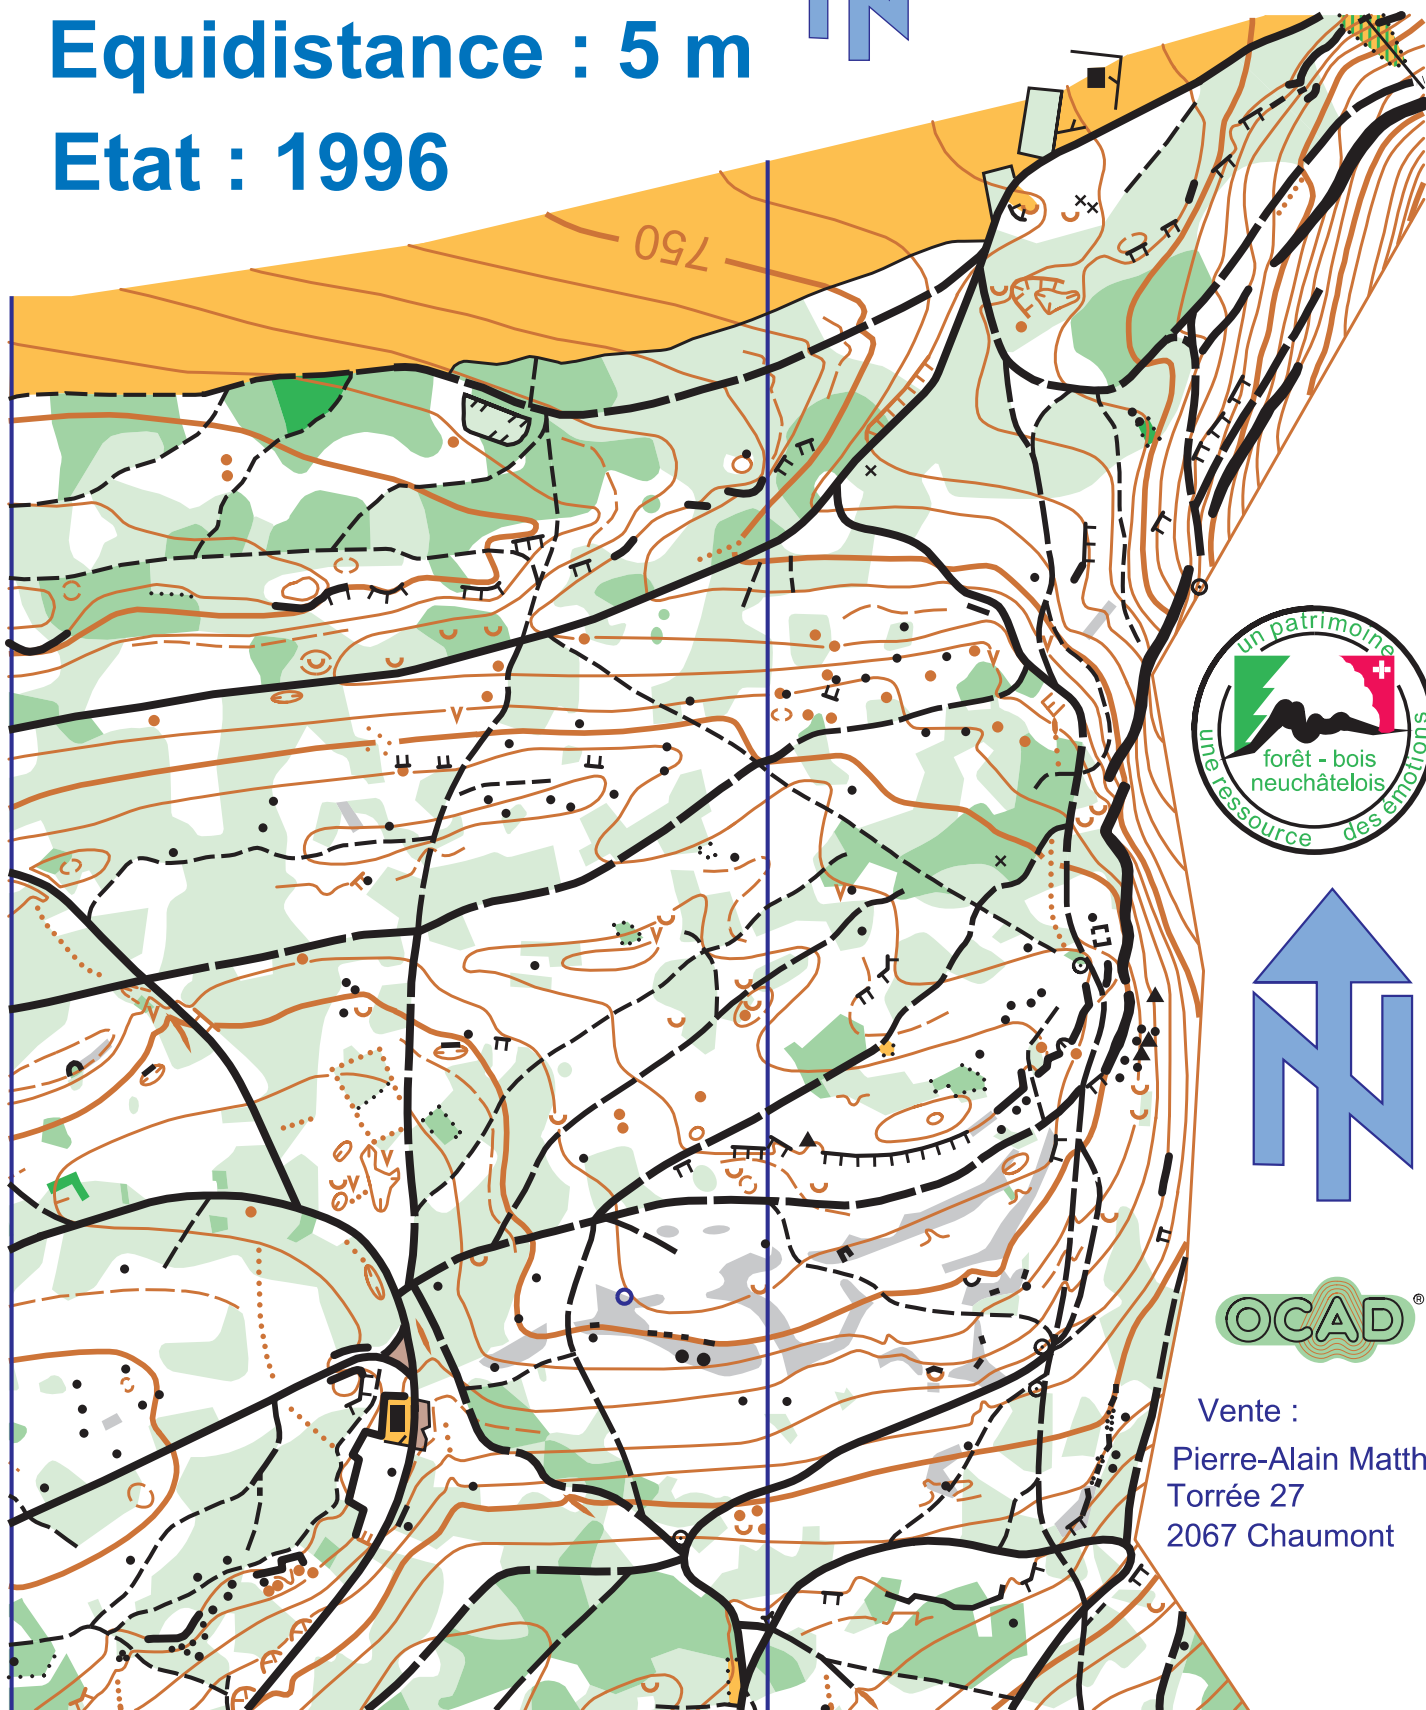

# Le Gibet

Echelle : 1:5'000

Equidistance : 5 m

Etat : 1996

**SCOOL**  
Un projet scolaire  
de course d'orientation

**OCAD**

Vente :  
Pierre-Alain Matthey  
Torrée 27  
2067 Chaumont