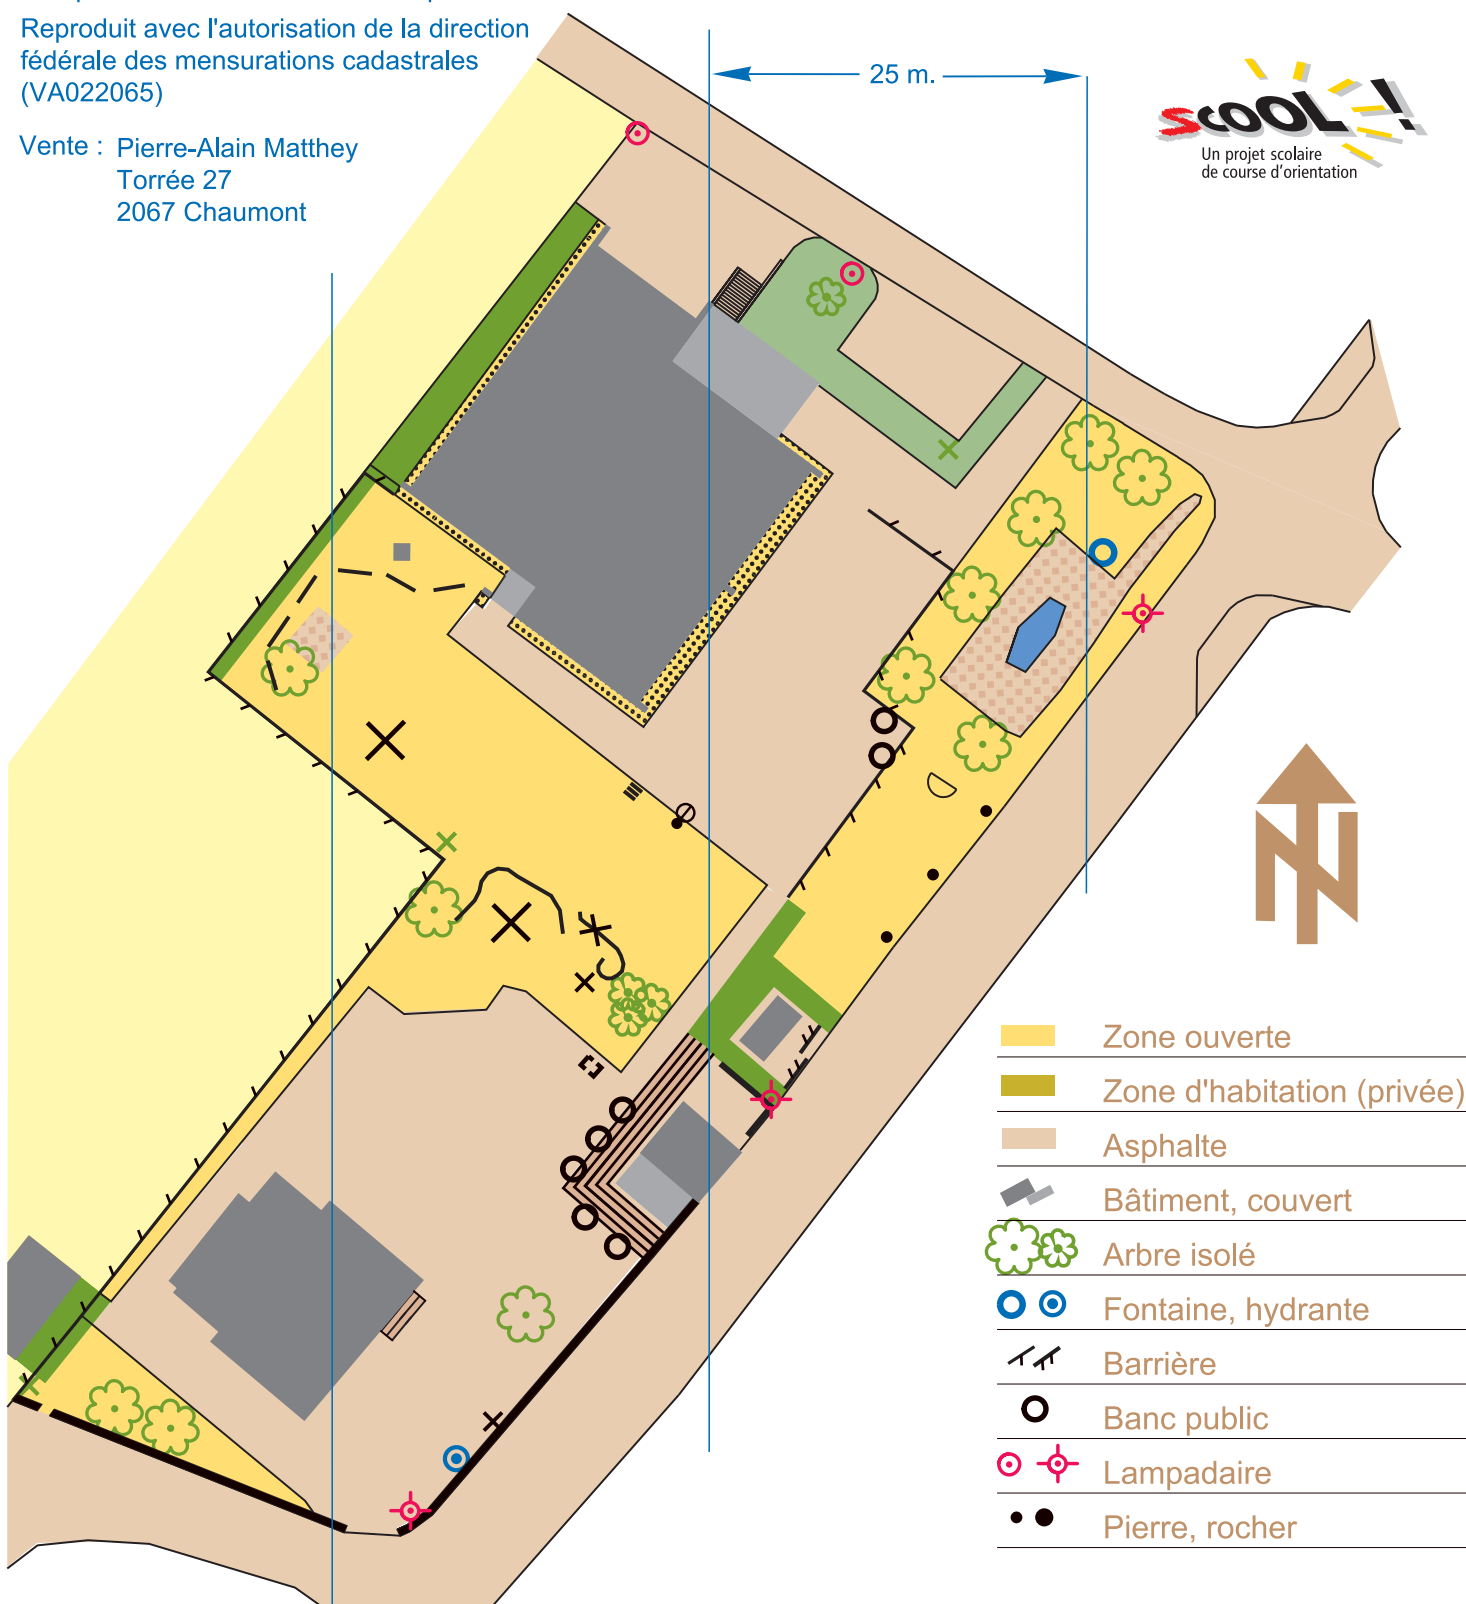

# Thielle-Wavre - Collège primaire

Echelle 1:500 (1 cm = 5 m)

Etat : printemps 2003

Relevé et dessin : Jean-Claude Guyot  
Jérôme Favre

Cette carte a été éditée avec le soutien  
du Sport-Toto et de Jeunesse et Sport.

Reproduit avec l'autorisation de la direction  
fédérale des mensurations cadastrales  
(VA022065)

Vente : Pierre-Alain Matthey  
Torrée 27  
2067 Chaumont

-  Zone ouverte
-  Zone d'habitation (privée)
-  Asphalté
-  Bâtiment, couvert
-  Arbre isolé
-  Fontaine, hydrante
-  Barrière
-  Banc public
-  Lampadaire
-  Pierre, rocher

1	2	3	4	5	6	7	8	9	10	11
---	---	---	---	---	---	---	---	---	----	----