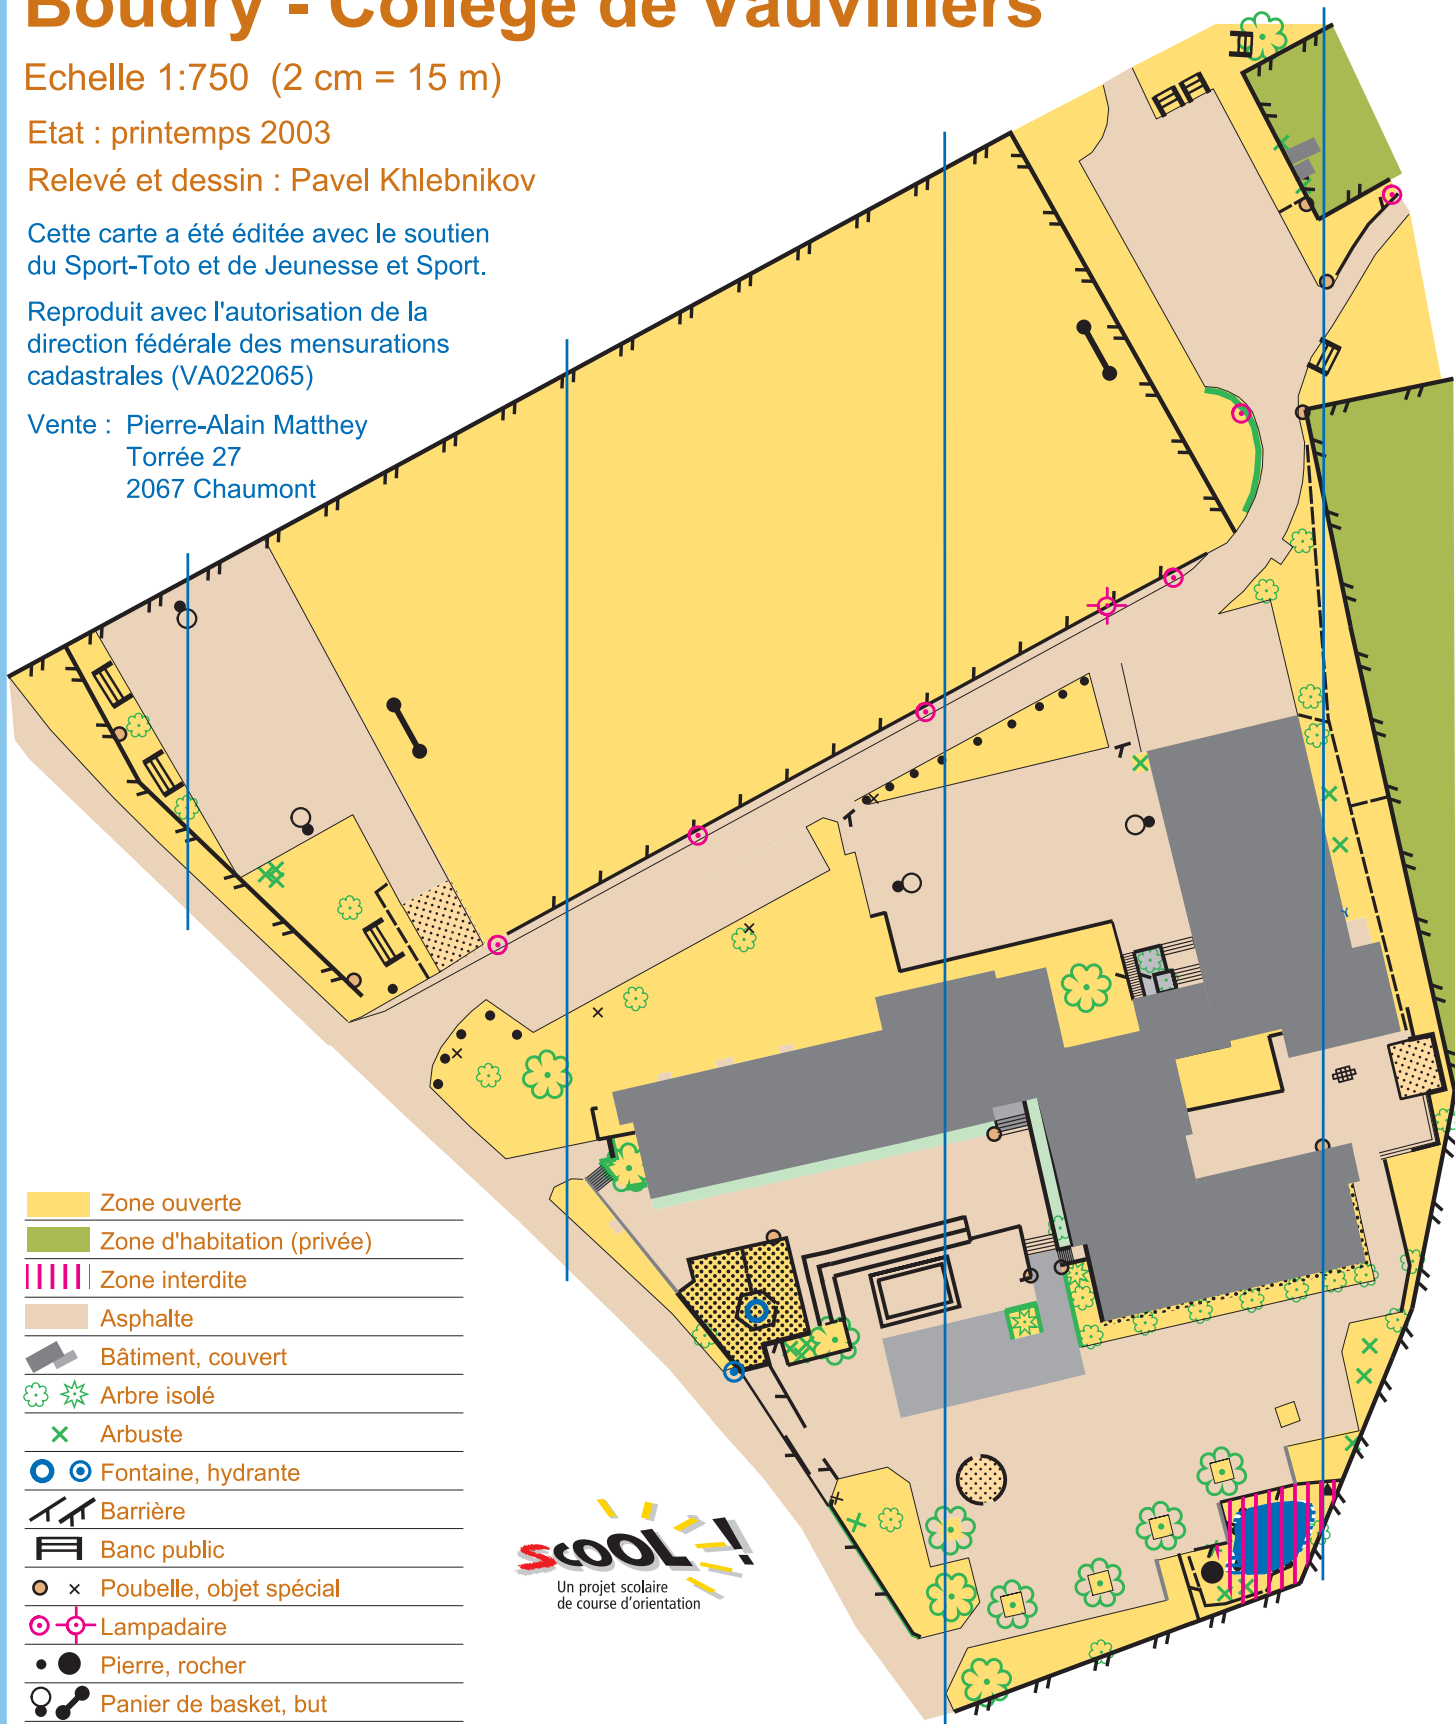

Boudry - Collège de Vauvilliers

Echelle 1:750 (2 cm = 15 m)

Etat : printemps 2003

Relevé et dessin : Pavel Khlebnikov

Cette carte a été éditée avec le soutien du Sport-Toto et de Jeunesse et Sport.

Reproduit avec l'autorisation de la direction fédérale des mensurations cadastrales (VA022065)

Vente : Pierre-Alain Matthey
Torrée 27
2067 Chaumont

- Zone ouverte
- Zone d'habitation (privée)
- Zone interdite
- Asphalté
- Bâtiment, couvert
- Arbre isolé
- Arbuste
- Fontaine, hydrante
- Barrière
- Banc public
- Poubelle, objet spécial
- Lampadaire
- Pierre, rocher
- Panier de basket, but

1	2	3	4	5	6	7	8	9
10	11	12	13	14	15	16	17	18