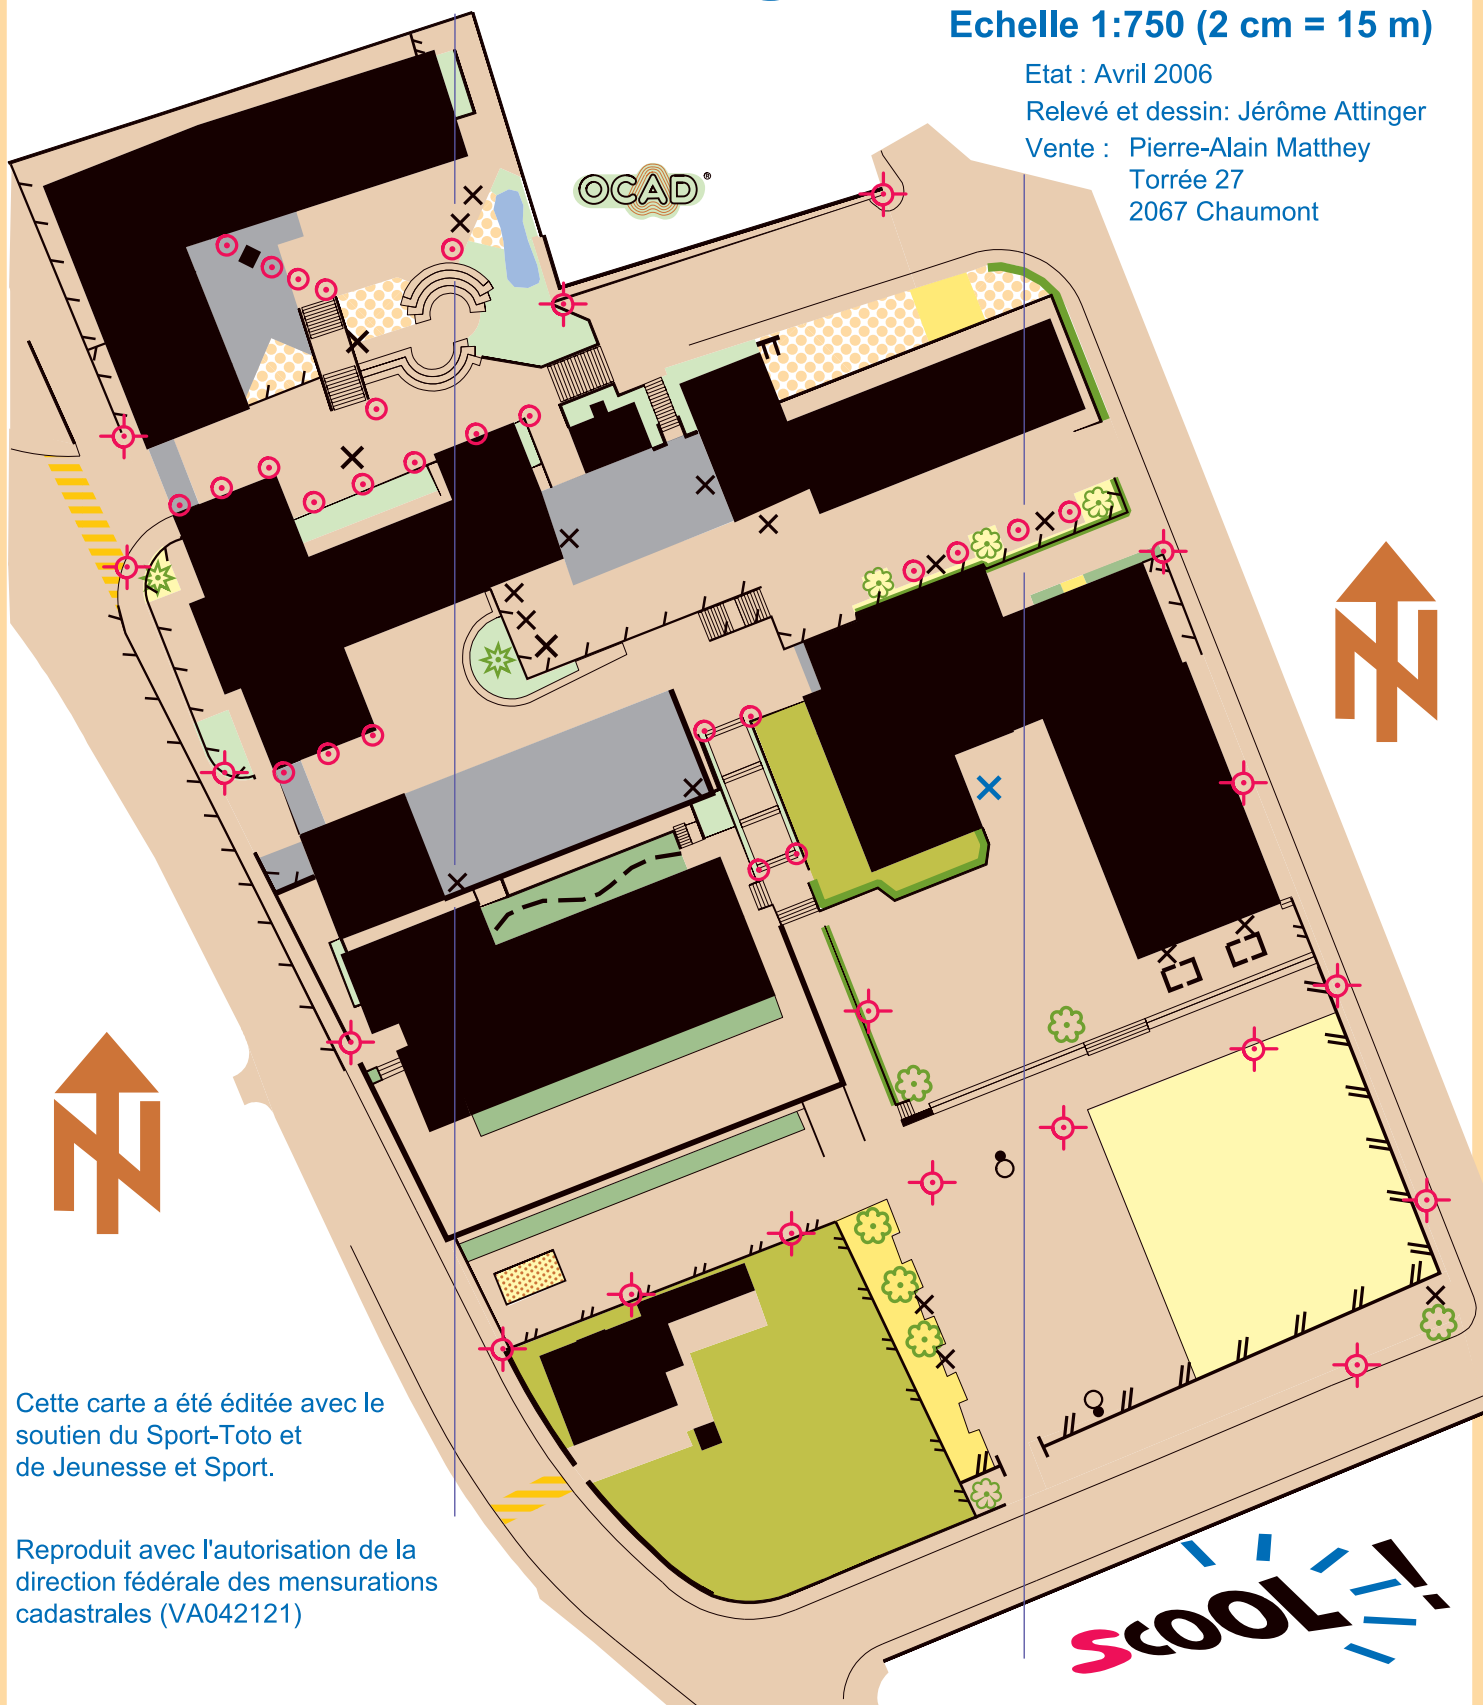

Collège des Coteaux

Echelle 1:750 (2 cm = 15 m)

Etat : Avril 2006

Relevé et dessin: Jérôme Attinger

Vente : Pierre-Alain Matthey

Torrée 27

2067 Chaumont

Cette carte a été éditée avec le soutien du Sport-Toto et de Jeunesse et Sport.

Reproduit avec l'autorisation de la direction fédérale des mensurations cadastrales (VA042121)

1	2	3	4	5	6	7	8	9	10
11	12	13	14	15	16	17	18	19	20