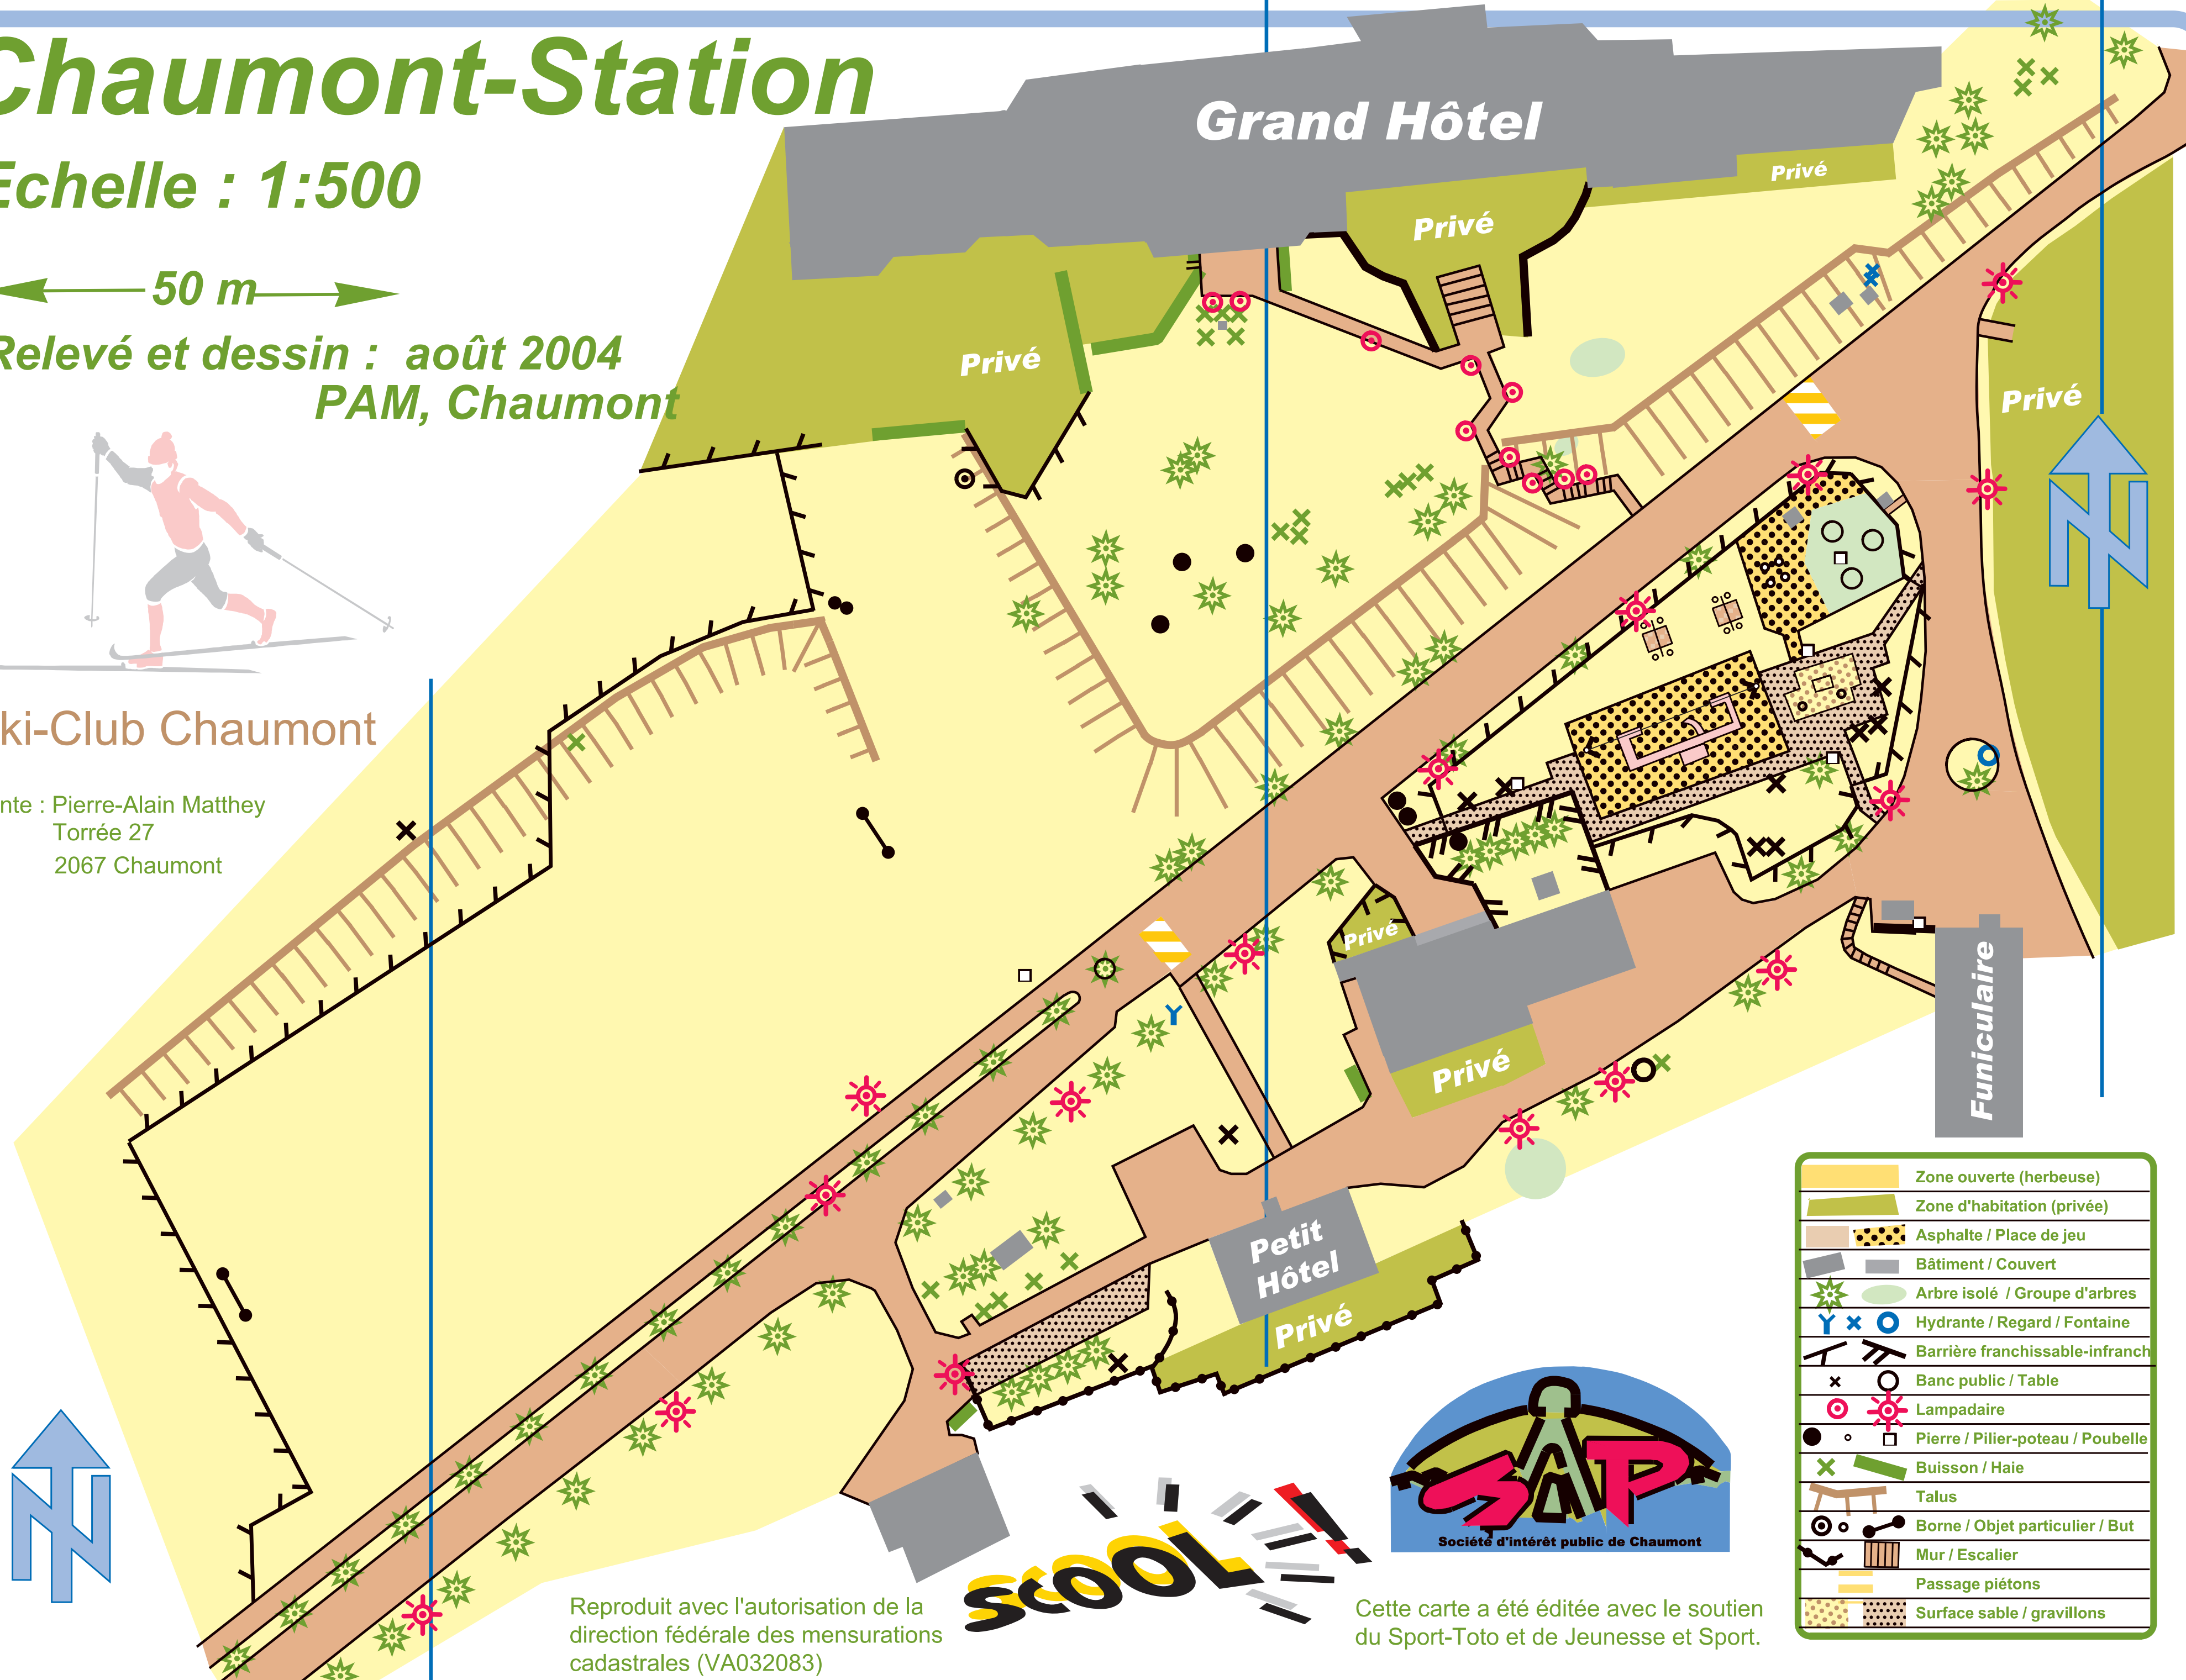

Chaumont-Station

Echelle : 1:500

← 50 m →

Relevé et dessin : août 2004
PAM, Chaumont

Ski-Club Chaumont

Vente : Pierre-Alain Matthey
Torrée 27
2067 Chaumont

	Zone ouverte (herbeuse)
	Zone d'habitation (privée)
	Asphalte / Place de jeu
	Bâtiment / Couvert
	Arbre isolé / Groupe d'arbres
	Hydrante / Regard / Fontaine
	Barrière franchissable-infranchissable
	Banc public / Table
	Lampadaire
	Pierre / Pilier-poteau / Poubelle
	Buisson / Haie
	Talus
	Borne / Objet particulier / But
	Mur / Escalier
	Passage piétons
	Surface sable / gravillons

SCOOOL

Reproduit avec l'autorisation de la direction fédérale des mensurations cadastrales (VA032083)

Cette carte a été éditée avec le soutien du Sport-Toto et de Jeunesse et Sport.