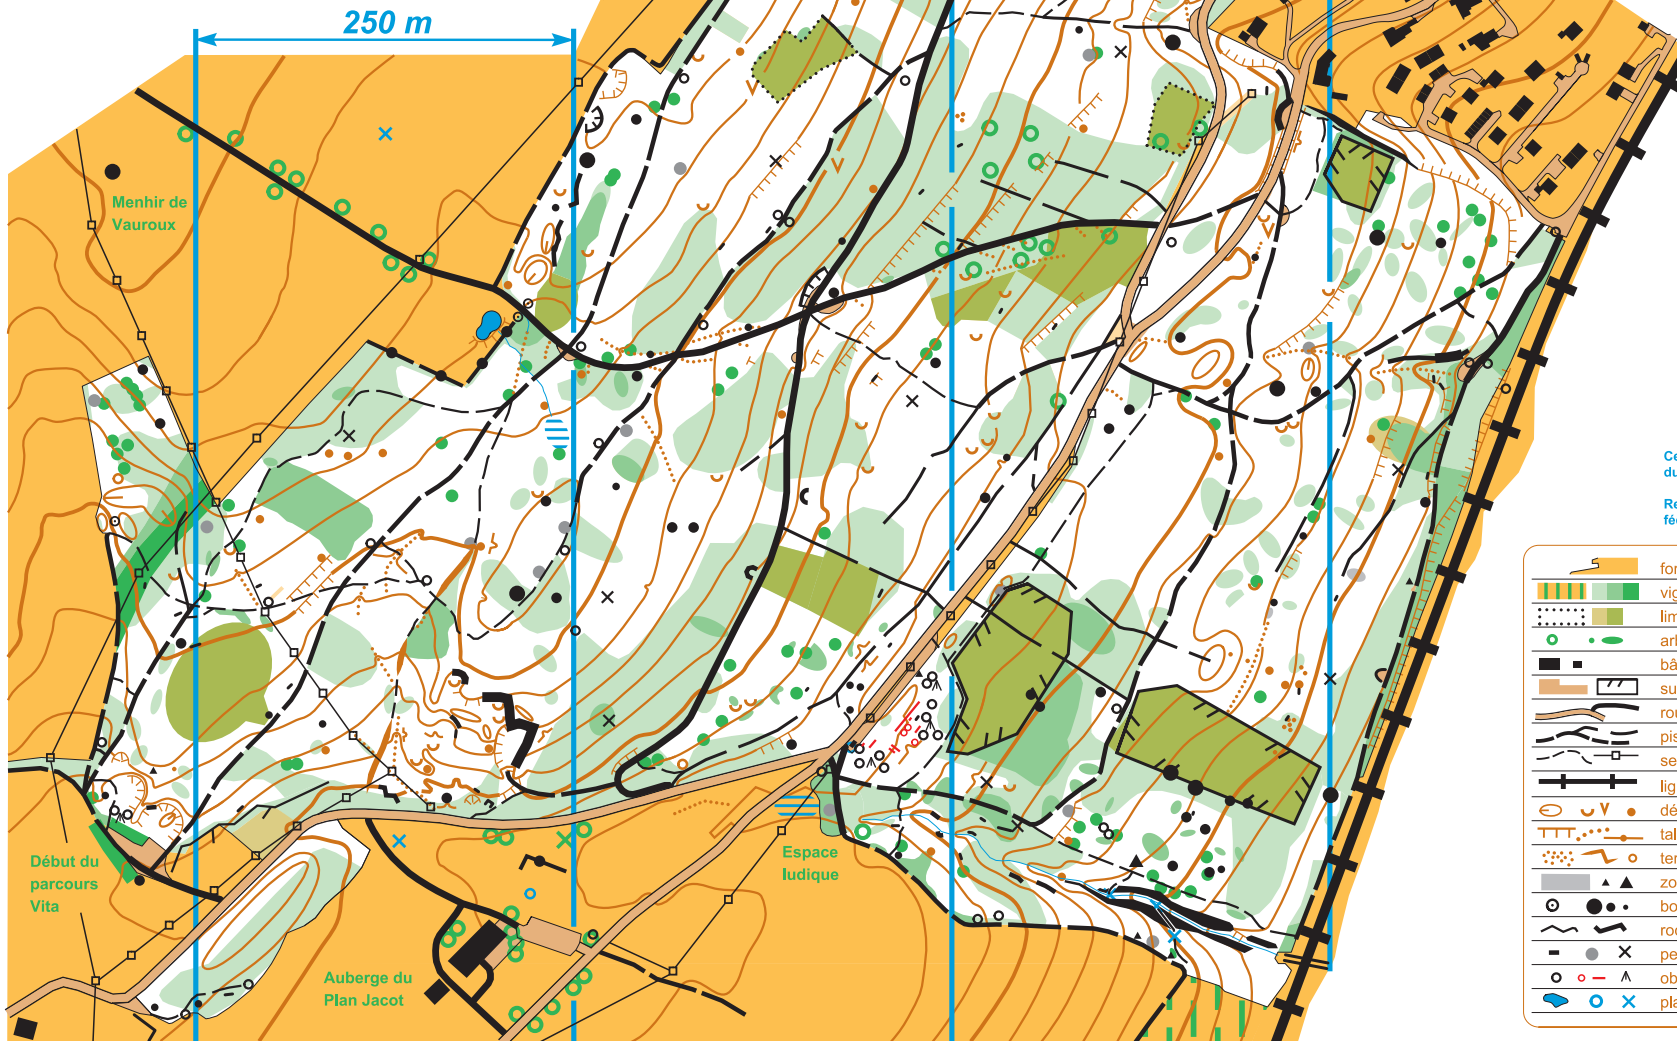

# Charcotet

Echelle 1:5'000 (1cm = 50 m)  
Equidistance 5 m

Relevé et dessin : Pascal Junod, août 2003

Vente : Pierre-Alain Matthey  
Torrée 27,  
2067 Chaumont

Bevaix

Cette carte a été éditée avec le soutien du Sport-Toto et de Jeunesse et Sport.

Reproduit avec l'autorisation de la direction fédérale des mensurations cadastrales (VA022065)

	forêt = blanc ; non boisé = jaune
	vignoble ; course ralentie, difficile, impossible
	limite de végétation ; trouées avec végétation
	arbre remarquable ; buisson de houx
	bâtimens
	surface en dure ; clôture infranchissable
	route ; chemin
	piste ; layon
	sentier ; ligne électrique ; pylone
	ligne de chemin de fer
	dépression ; trous évasés, profond ; colline
	talus ; coulisse ; rempart de terre
	terrain accidenté, terrier ; ravin ; charbonnière
	zone rocheuse ; groupes de pierres
	borne ; blocs de pierre gros, moyen, petit
	rochers franchissable, infranchissable
	petit rocher ; tas de pierres ; grande souche
	objets particuliers, banc ; jeux ; foyer
	plan d'eau ; fontaine ; hydrante