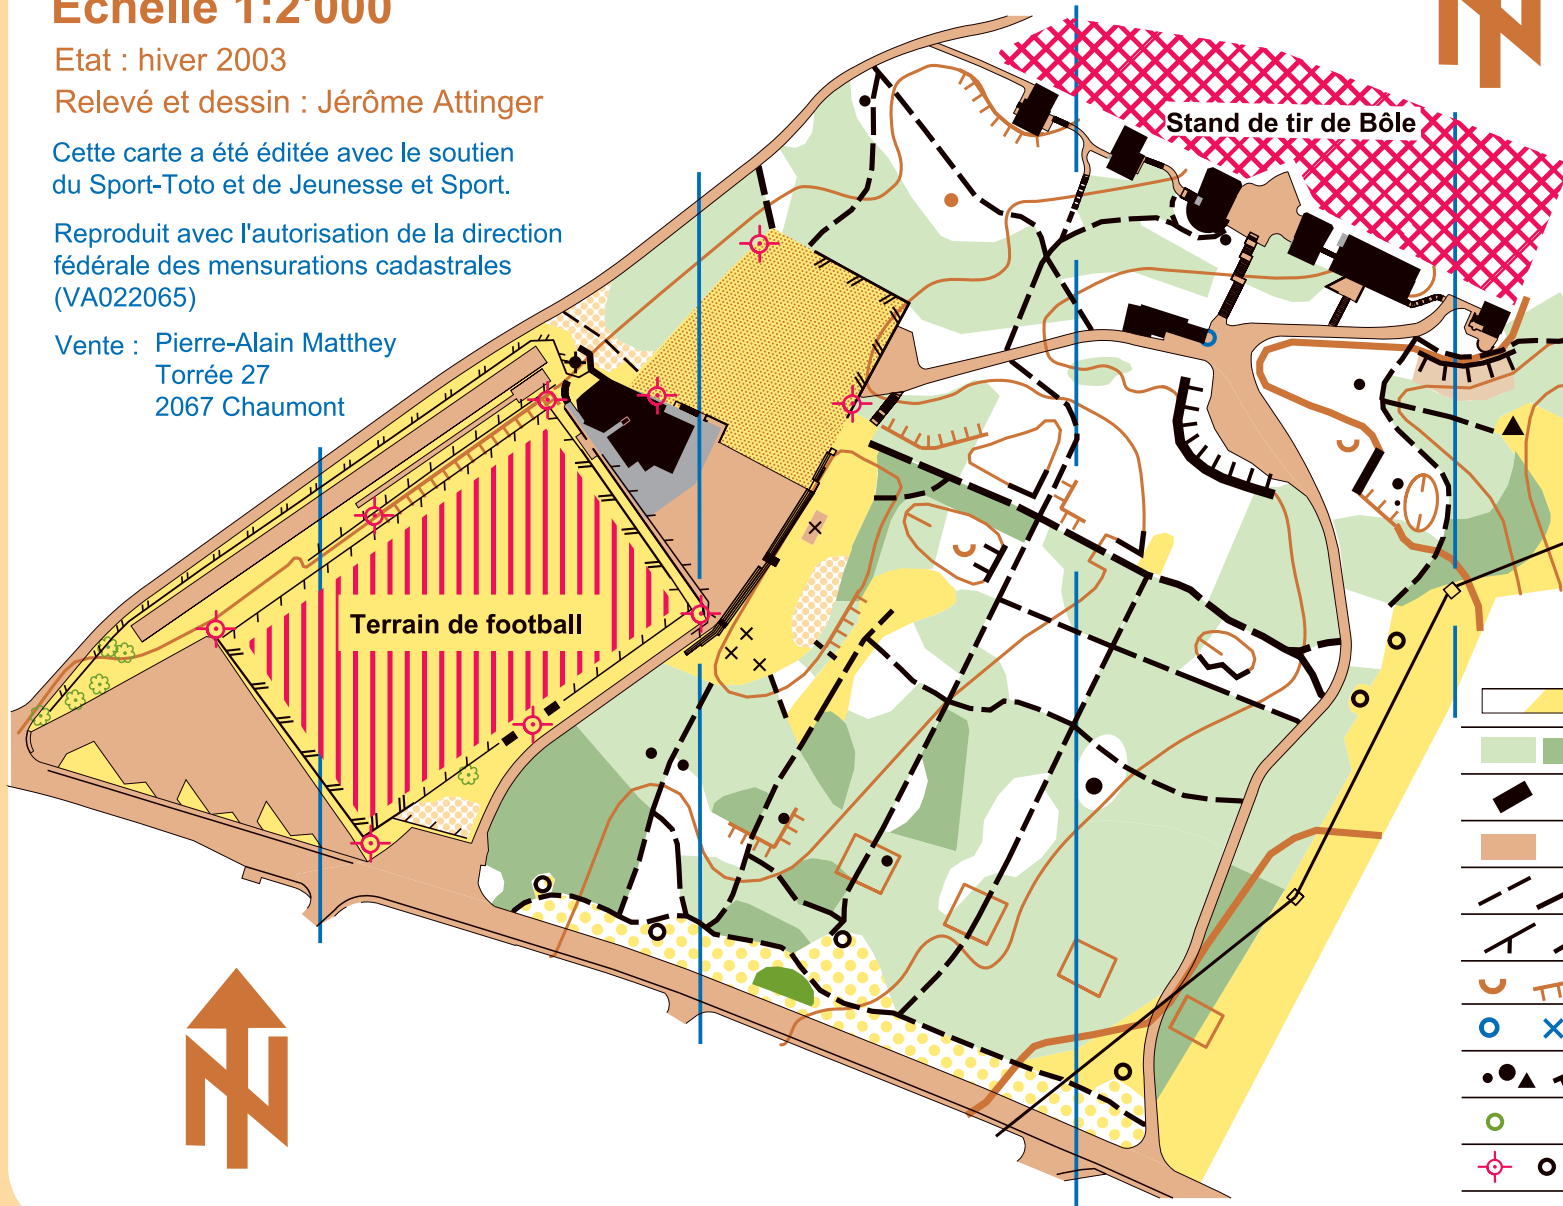

# Bôle - Champ Rond

Echelle 1:2'000

Etat : hiver 2003

Relevé et dessin : Jérôme Attinger

Cette carte a été éditée avec le soutien  
du Sport-Toto et de Jeunesse et Sport.

Reproduit avec l'autorisation de la direction  
fédérale des mensurations cadastrales  
(VA022065)

Vente : Pierre-Alain Matthey  
Torrée 27  
2067 Chaumont

**SCOOLES**  
Un projet scolaire  
de course d'orientation

	fôret, champ
	forêt difficilement courable
	bâtiment
	asphalte
	sentier, chemin
	barrière
	trou, talus
	fontaine, hydrante
	pierre, barrière rocheuse
	arbre isolé
	lampadaire, banc