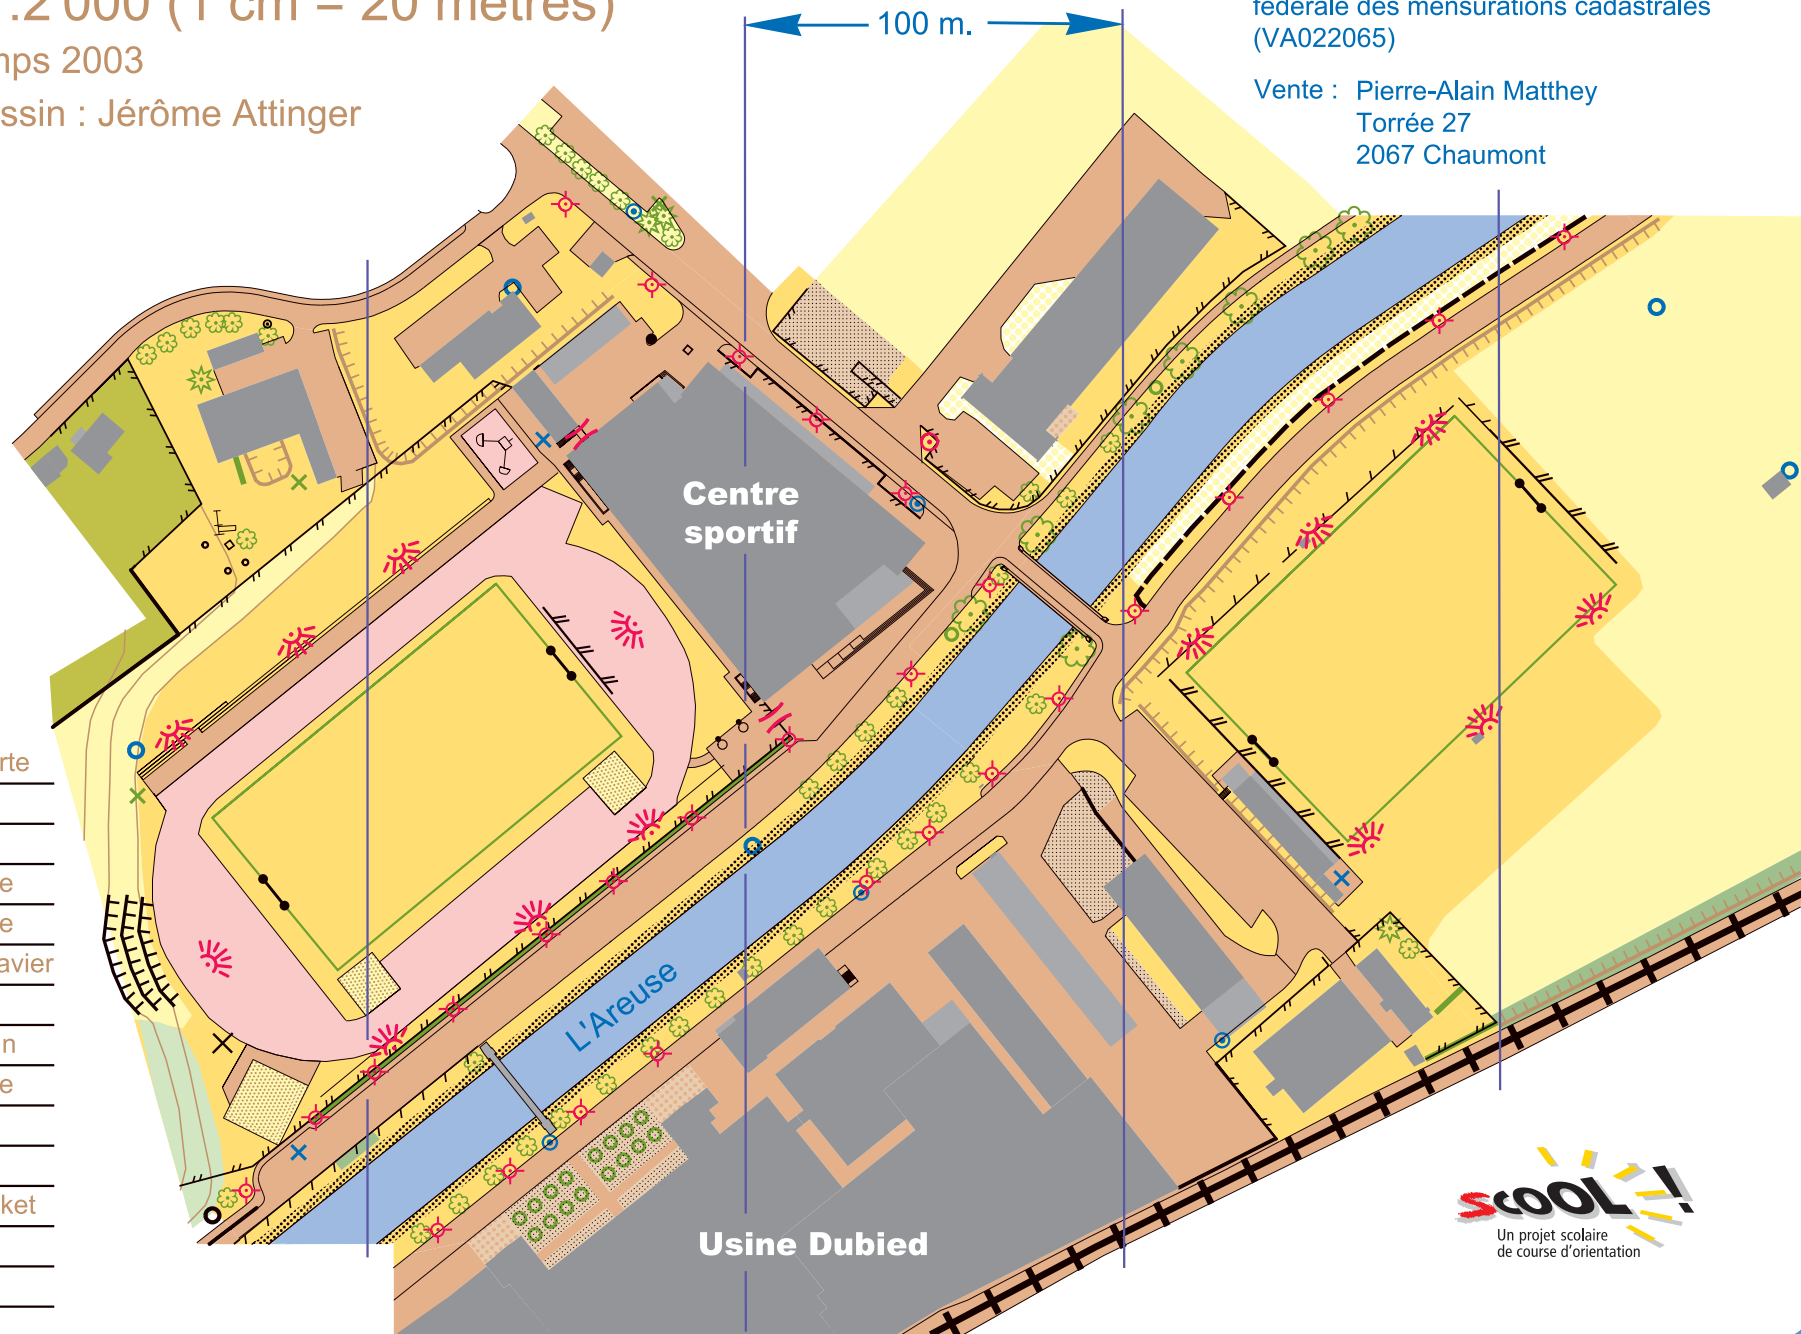

Couvet - Centre sportif

Echelle 1:2'000 (1 cm = 20 mètres)

Etat : printemps 2003

Relevé et dessin : Jérôme Attinger

Cette carte a été éditée avec le soutien du Sport-Toto et de Jeunesse et Sport.

Reproduit avec l'autorisation de la direction fédérale des mensurations cadastrales (VA022065)

Vente : Pierre-Alain Matthey
Torrée 27
2067 Chaumont

100 m.

-  Zone ouverte
-  Pré
-  Bitume
-  Zone privée
-  Synthétique
-  Surface gravier
-  Batiment
-  Arbre, sapin
-  Lampadaire
-  Hydrante
-  Goal
-  Panier basket
-  Barrière
-  Talus